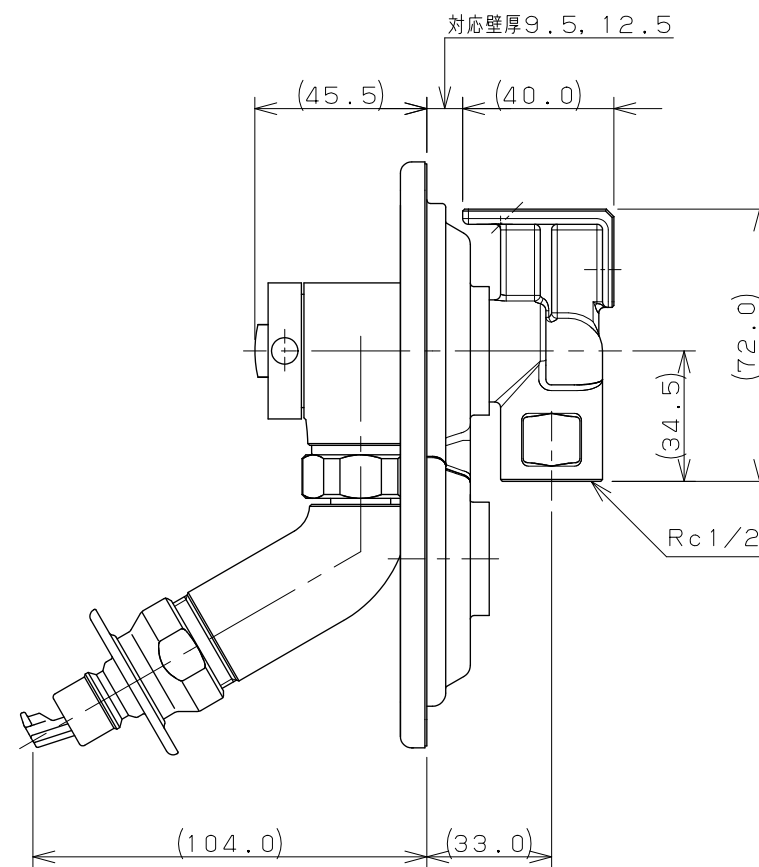

カバープレート固定用  
皿タッピンねじ  
呼び4 (X4)

座付きエルボ固定用  
皿タッピンねじ  
呼び4 (X2)

注：( ) 内寸法は参考寸法である。

	単位 mm	尺度 FREE	製 図	検 図	承 認	品番	731-010
			前川	中本	大西		
			2013年06月05日 作成			品名	洗濯機用水栓