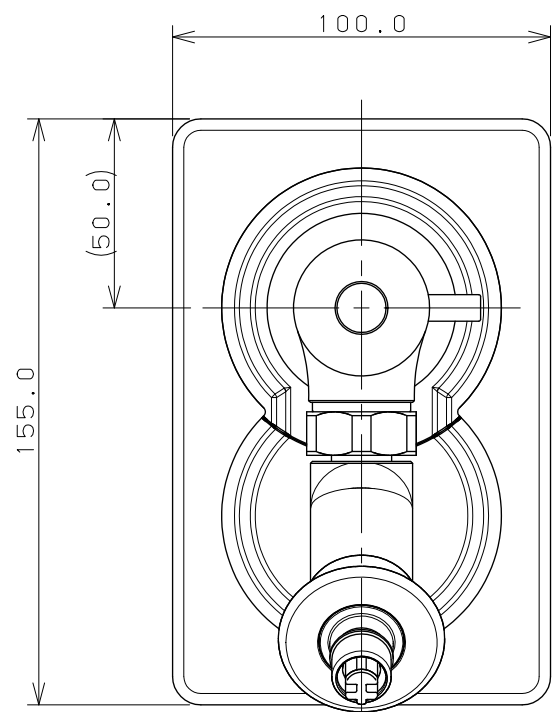

カバープレート固定用  
皿タッピンねじ  
呼び4 (X4)

座付きエルボ固定用  
皿タッピンねじ  
呼び4 (X2)

注：( ) 内寸法は参考寸法である。

	単位 mm	尺度 FREE	製 図	検 図	承 認	品番	731-010
			前川	中本	大西		
			2013年06月05日 作成			品名	洗濯機用水栓