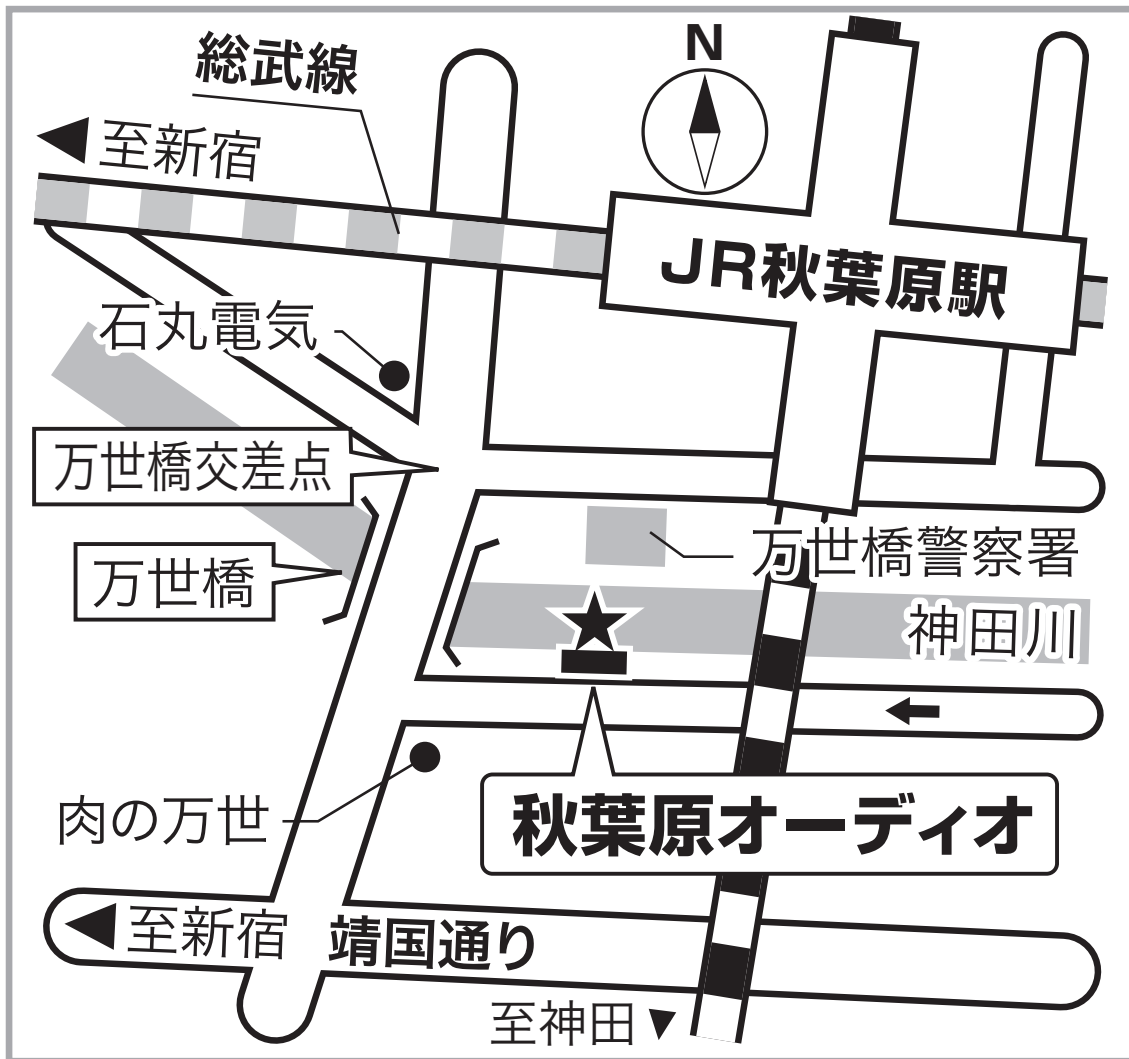

※表記の買い取り価格は上限です。

※セール中、下取り査定額UPにつきましては、キズ・故障・改造等が無く、付属品の揃った状態に限ります。

※掲載されていない機種も買取OK! 買い取り価格は市場動向及び機種のコンディションにより変動いたします。

※自作及び改造品は買取できません。

**特選中古品の店頭販売もはじめました。
試聴もできますのでお気軽にご来店下さい。**

JR秋葉原駅 電気街口より 万世橋を渡ってすぐ
東京メトロ 日比谷線 秋葉原駅、都営新宿線 岩本町駅 から徒歩