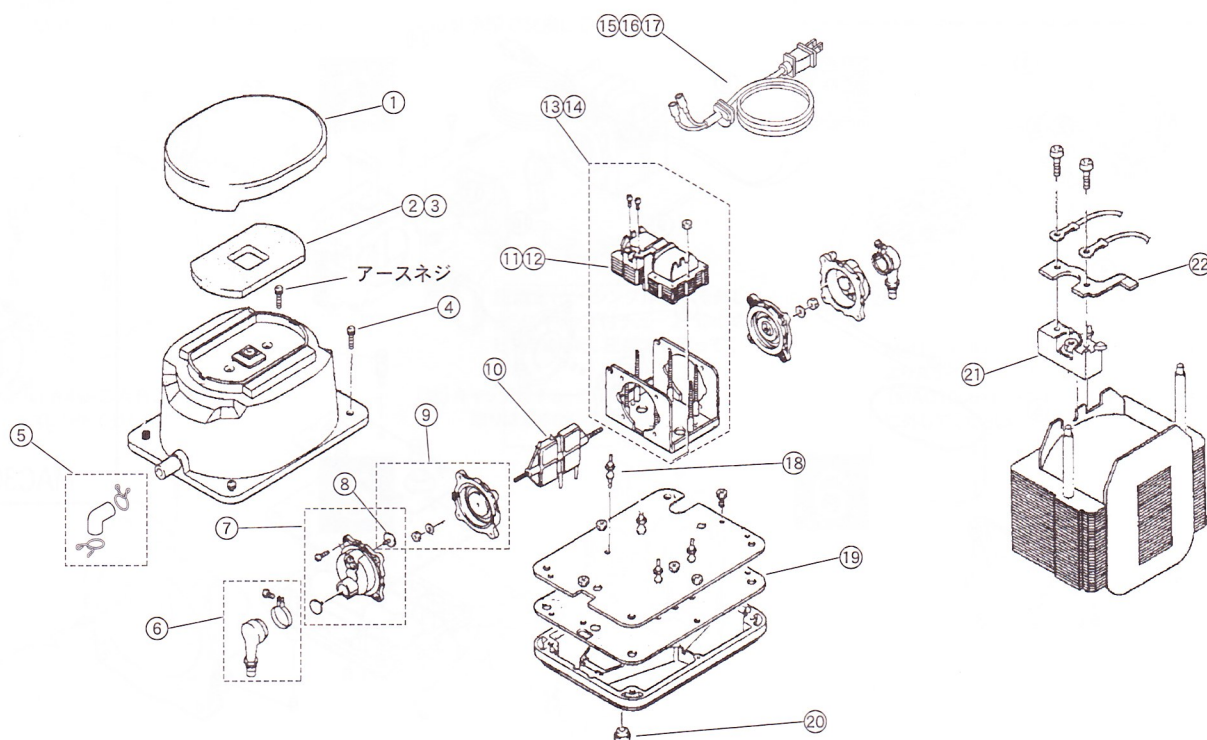

分解図

補修部品リスト

| No. | 品番 | 品名 | 数量 | 付属品 | 適用機種 | |
|-----|--------|-----------------|----|------------------------------------|--------|--------|
| | | | | | MAC30A | MAC40A |
| 1 | H603 | A4フィルターカバー | 1 | | ○ | ○ |
| 2 | H503 | A4エアフィルター | 1 | | ○ | ○ |
| 3 | H503B | A4白エアフィルター(特殊) | 1 | | ○ | ○ |
| 4 | H681 | M5-20六角穴付六角ボルト | 8 | | ○ | ○ |
| 5 | H812 | 吐出ゴムホースセット | 1 | | ○ | ○ |
| 6 | H815 | A4キャップ付チューブセット | 2 | | ○ | ○ |
| 7 | H102 | A4圧縮室セット | 2 | | ○ | ○ |
| 8 | H111 | A4弁 | 4 | | ○ | ○ |
| 9 | H002 | A4ダイアフラムセット | 2 | オートストッパー基板、なべ小ネジ、M3ナイロンナット、平ワッシャ、弁 | ○ | ○ |
| 10 | H304 | A4振動子セット | 1 | M3ナイロンナット、平ワッシャ | ○ | ○ |
| 11 | H430A | A3ソレノイド | 1 | | ○ | — |
| 12 | H440A | A4ソレノイド | 1 | | — | ○ |
| 13 | H430AK | A3ソレノイド(コア架台付) | 1 | A4オートストッパー台座 | ○ | — |
| 14 | H440AK | A4ソレノイド(コア架台付) | 1 | A4オートストッパー台座 | — | ○ |
| 15 | H701 | 電源コード(1.5m)〈標準〉 | 1 | | ○ | ○ |
| 16 | H703 | A4電源コード(3m) | 1 | | ○ | ○ |
| 17 | H704 | A4電源コード(5m) | 1 | | ○ | ○ |
| 18 | H654 | A4防振ゴム | 4 | | ○ | ○ |
| 19 | H631 | A4タンクパッキン | 1 | | ○ | ○ |
| 20 | H655 | A4脚ゴム | 4 | | ○ | ○ |
| 21 | H270 | A4オートストッパー台座 | 1 | | ○ | ○ |
| 22 | H250 | A4オートストッパー基板 | 1 | | ○ | ○ |

※構成部品は改良のため予告なく変更することがあります。