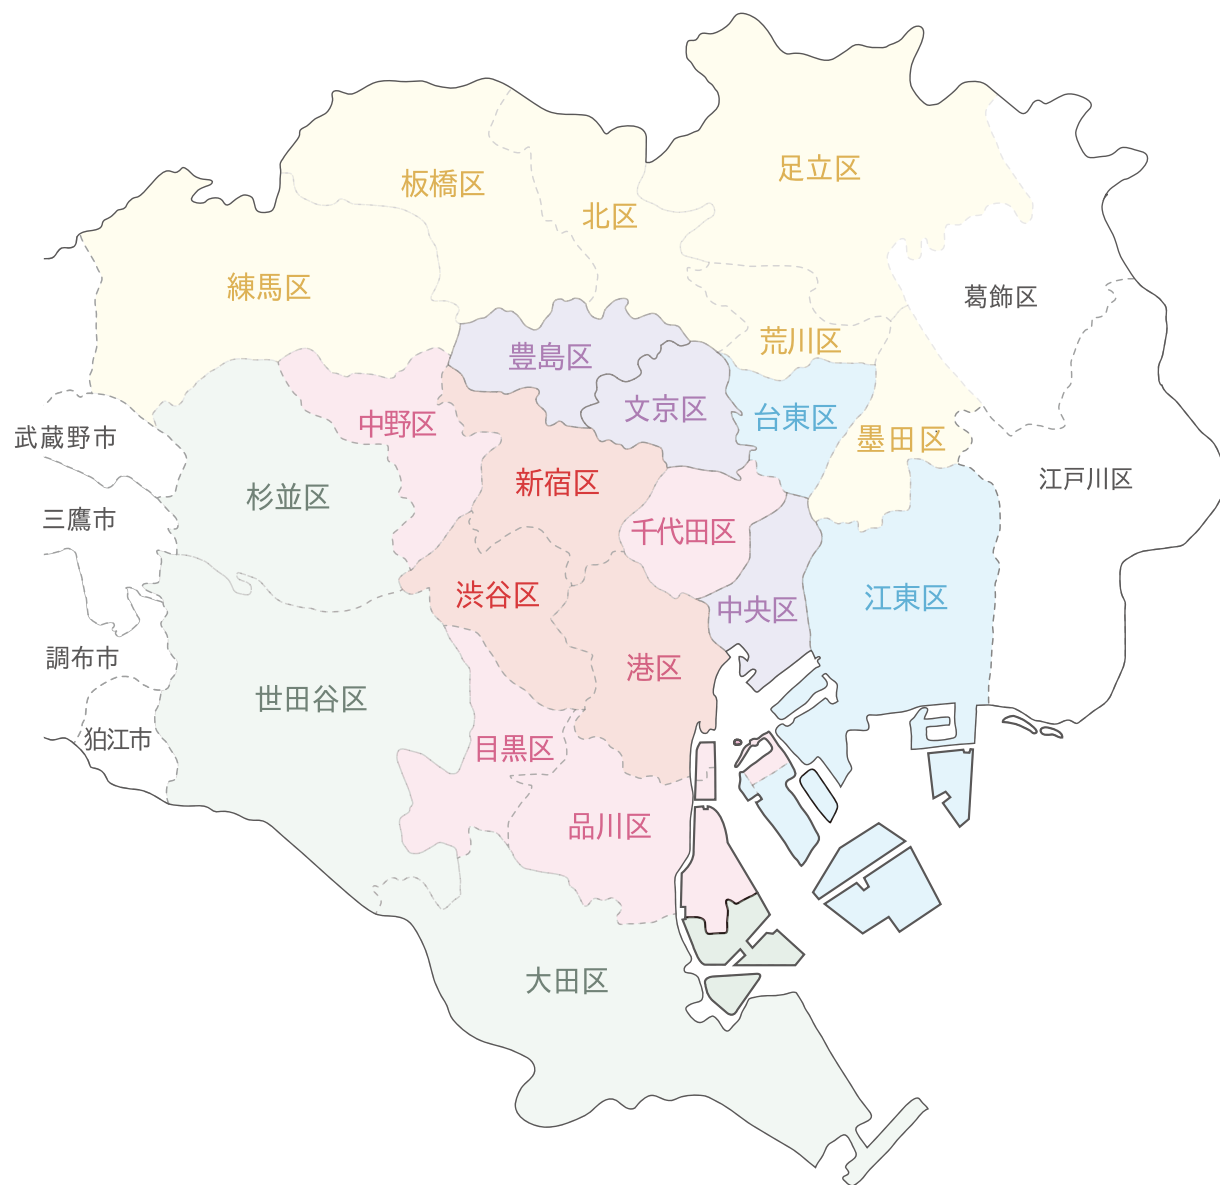

Delivery Area

- 配送エリア情報 -

5,000円 以上で無料配送の地域 (総額)

新宿区・渋谷区・港区

※5,000円に満たない場合は
配送量料として2,000円を頂戴致します。

10,000円 以上で無料配送の地域 (総額)

千代田区・目黒区・品川区・中野区

※10,000円に満たない場合は
配送量料として2,000円を頂戴致します。

15,000円 以上で無料配送の地域 (総額)

中央区・豊島区・文京区

※15,000円に満たない場合は
配送量料として3,000円を頂戴致します。

20,000円 以上で無料配送の地域 (総額)

台東区・江東区

※20,000円に満たない場合は
配送量料として4,000円を頂戴致します。

30,000円 以上で無料配送の地域 (総額)

杉並区・世田谷区・大田区

※30,000円に満たない場合は
配送量料として5,000円を頂戴致します。

50,000円 以上で無料配送の地域 (総額)

**墨田区・荒川区・北区・足立区
板橋区・練馬区**

※50,000円に満たない場合は
配送量料として5,000円を頂戴致します。

※色がついていないエリアへのご配送はできないためご注意ください。