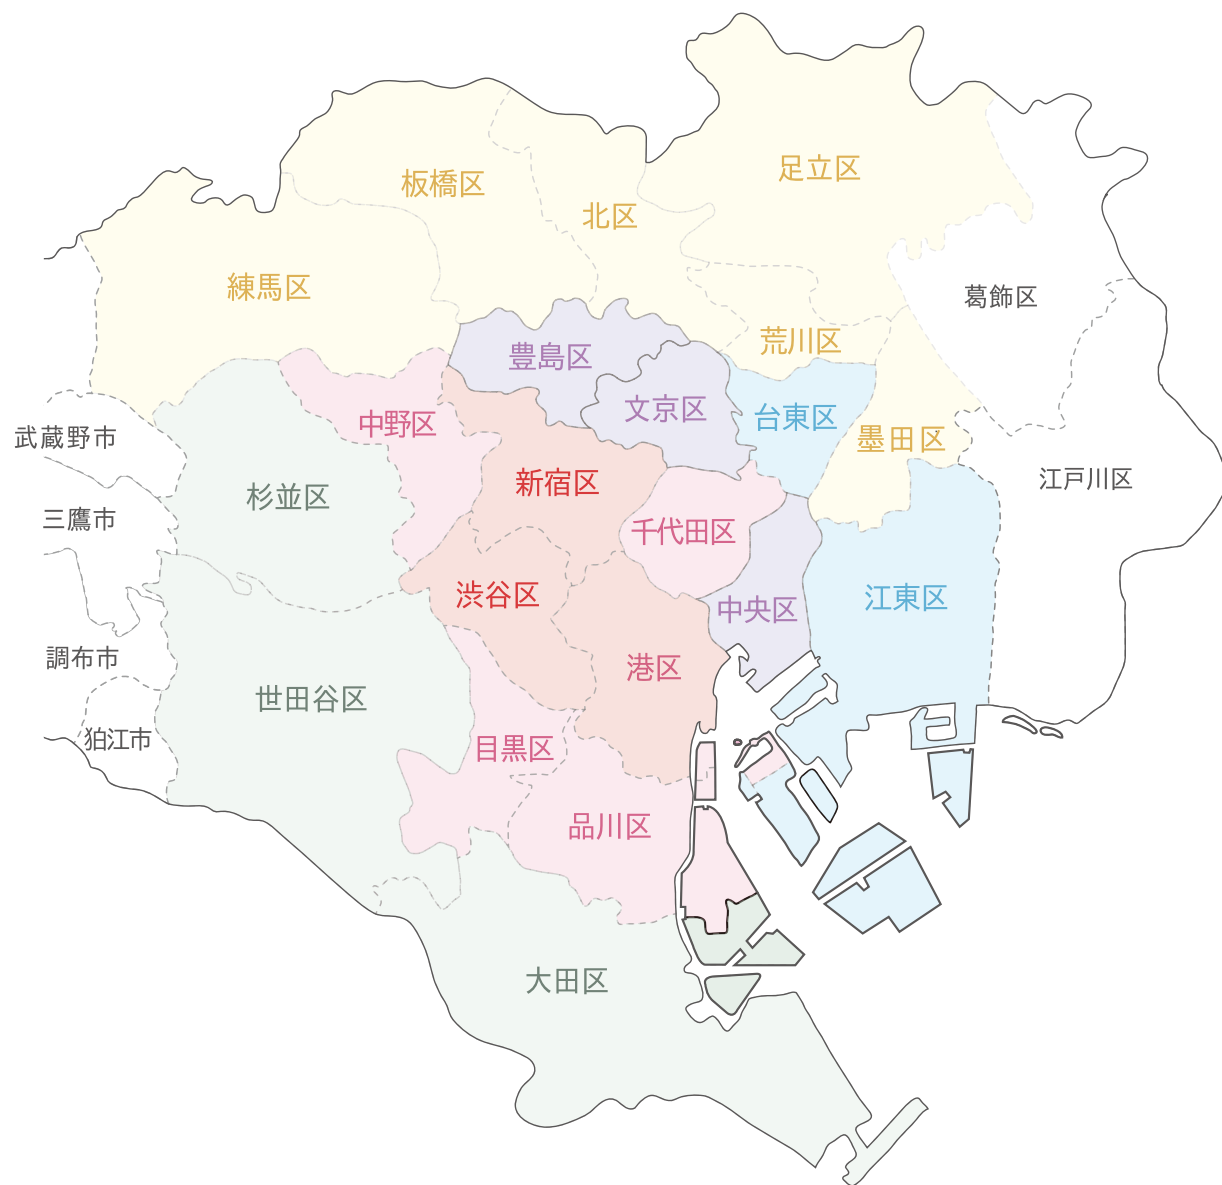

Delivery Area

- 配送エリア情報 -

5,000円 以上で無料配送の地域 (総額)

新宿区・渋谷区・港区

※5,000円に満たない場合は
配送料として2,000円を頂戴致します。

10,000円 以上で無料配送の地域 (総額)

千代田区・目黒区・品川区・中野区

※10,000円に満たない場合は
配送料として2,000円を頂戴致します。

15,000円 以上で無料配送の地域 (総額)

中央区・豊島区・文京区

※15,000円に満たない場合は
配送料として3,000円を頂戴致します。

20,000円 以上で無料配送の地域 (総額)

台東区・江東区

※20,000円に満たない場合は
配送料として4,000円を頂戴致します。

30,000円 以上で無料配送の地域 (総額)

杉並区・世田谷区・大田区

※30,000円に満たない場合は
配送料として5,000円を頂戴致します。

50,000円 以上で無料配送の地域 (総額)

**墨田区・荒川区・北区・足立区
板橋区・練馬区**

※50,000円に満たない場合は
配送料として5,000円を頂戴致します。

※色がついていないエリアへのご配送はできないためご注意ください。