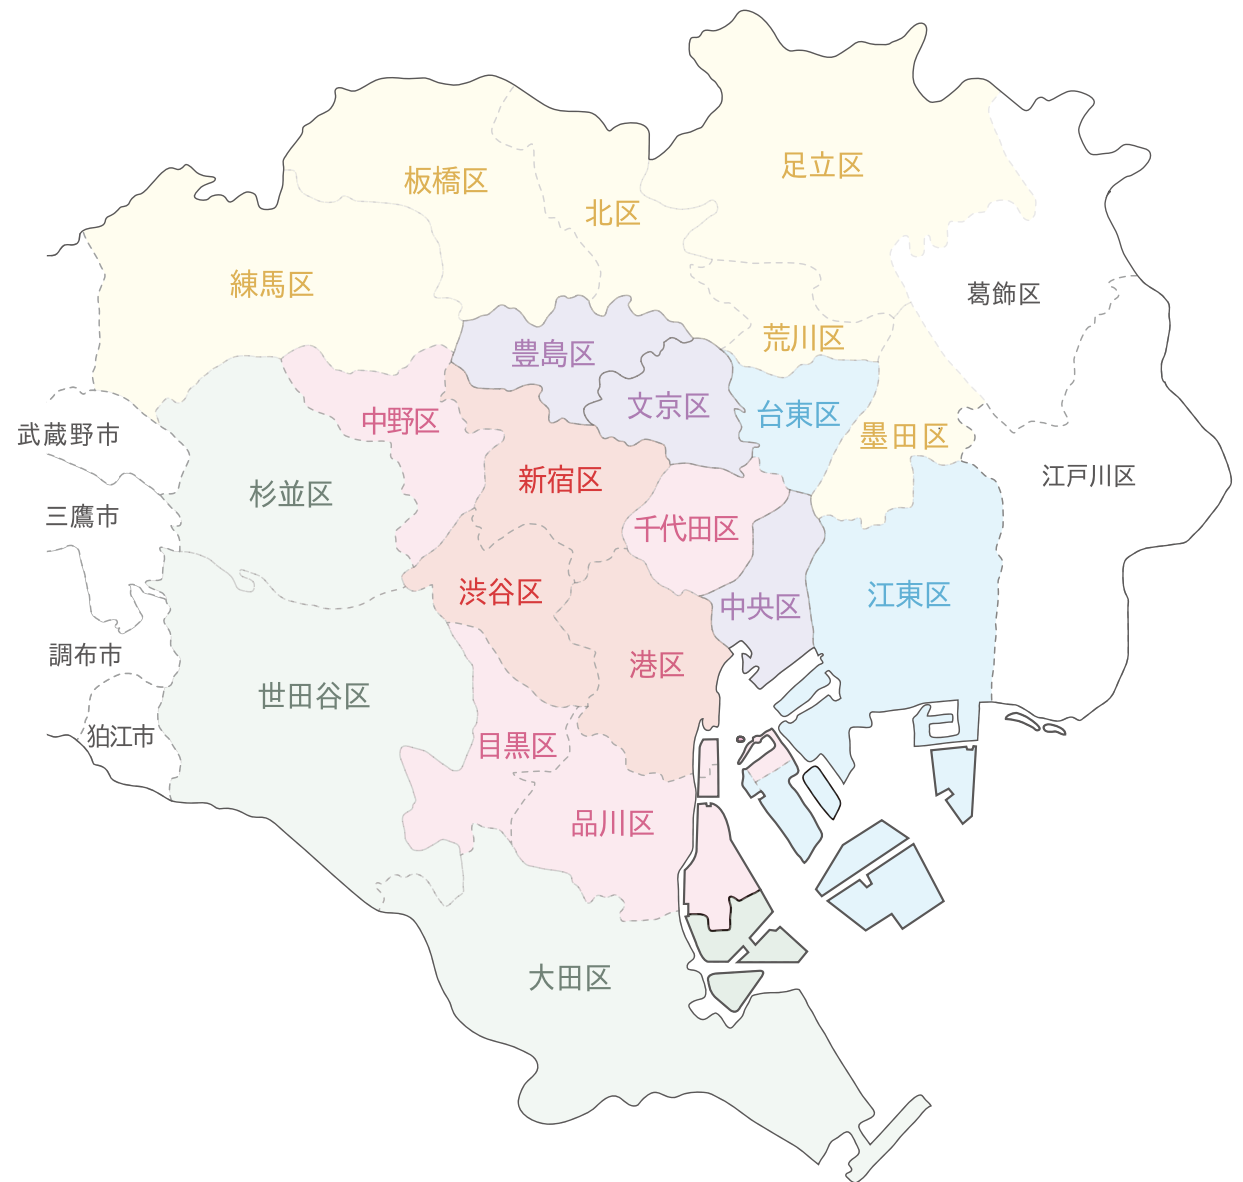

Delivery Area - 配送エリア情報 -

配送可能な時間帯は **11:00-20:00** までとなります。
(上記時間以外は、別途ご相談ください。)

5,000円 以上で無料配送の地域(総額)

新宿区・渋谷区・港区

※5,000円に満たない場合は
配送料として2,000円を頂戴致します。

10,000円 以上で無料配送の地域(総額)

千代田区・目黒区・品川区・中野区

※10,000円に満たない場合は
配送料として2,000円を頂戴致します。

15,000円 以上で無料配送の地域(総額)

中央区・豊島区・文京区

※15,000円に満たない場合は
配送料として3,000円を頂戴致します。

20,000円 以上で無料配送の地域(総額)

台東区・江東区

※20,000円に満たない場合は
配送料として4,000円を頂戴致します。

30,000円 以上で無料配送の地域(総額)

杉並区・世田谷区・大田区

※30,000円に満たない場合は
配送料として5,000円を頂戴致します。

50,000円 以上で無料配送の地域(総額)

**墨田区・荒川区・北区・足立区
板橋区・練馬区**

※50,000円に満たない場合は
配送料として5,000円を頂戴致します。

※色がついていないエリアへのご配送はできないためご注意ください。