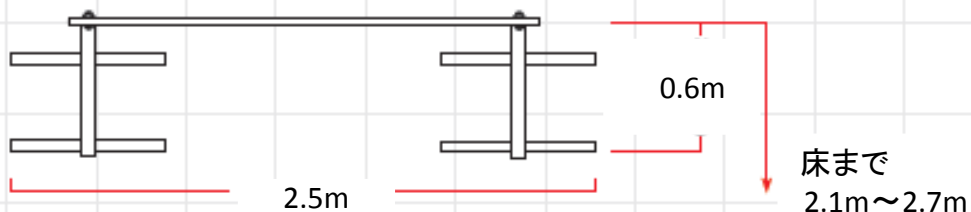

壁スペース

必要スペース

Length	Height	Surface
2.5m	0.6m	1.5m ²

エクササイズスペース

- Ⓐ 最低スペース
- Ⓑ 推奨スペース

Length	Width	Surface
6.1m	3.5m	21.4m ²
7.3m	4.1m	30.1m ²

壁スペース

	Length	Height	Surface
必要スペース	4.6m	0.6m	2.8m ²

エクササイズスペース

	Length	Width	Surface
Ⓐ 最低スペース	8.2m	3.5m	28.8m ²
Ⓑ 推奨スペース	9.4m	4.1m	36.6m ²

壁スペース

床まで
2.1m~2.7m

エクササイズスペース

	Length	Width	Surface
(A) 最低スペース	10m	3.5m	35.2m ₂
(B) 推奨スペース	11.6m	4.1m	36.6m ₂

©2015, Fitness Equipment Co. All rights reserved. TRX and TRX MULTIMOUNT are trademarks or registered trademarks of Fitness Equipment Co. TRX and TRX are trademarks.