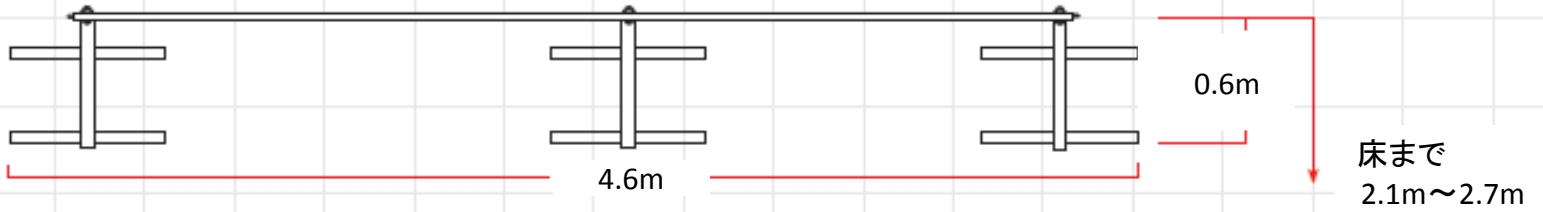

壁スペース

必要スペース

Length	Height	Surface
2.5m	0.6m	1.5m ²

エクササイズスペース

- Ⓐ 最低スペース
- Ⓑ 推奨スペース

Length	Width	Surface
6.1m	3.5m	21.4m ²
7.3m	4.1m	30.1m ²

壁スペース

	Length	Height	Surface
必要スペース	4.6m	0.6m	2.8m ²

エクササイズスペース

	Length	Width	Surface
Ⓐ 最低スペース	8.2m	3.5m	28.8m ²
Ⓑ 推奨スペース	9.4m	4.1m	36.6m ²

壁スペース

床まで
2.1m~2.7m

エクササイズスペース

	Length	Width	Surface
(A) 最低スペース	10m	3.5m	35.2m ₂
(B) 推奨スペース	11.6m	4.1m	36.6m ₂

©2015, Fitness Equipment Co. All rights reserved. TRX and TRX MULTIMOUNT are trademarks or registered trademarks of Fitness Equipment Co. TRX and TRX are trademarks.