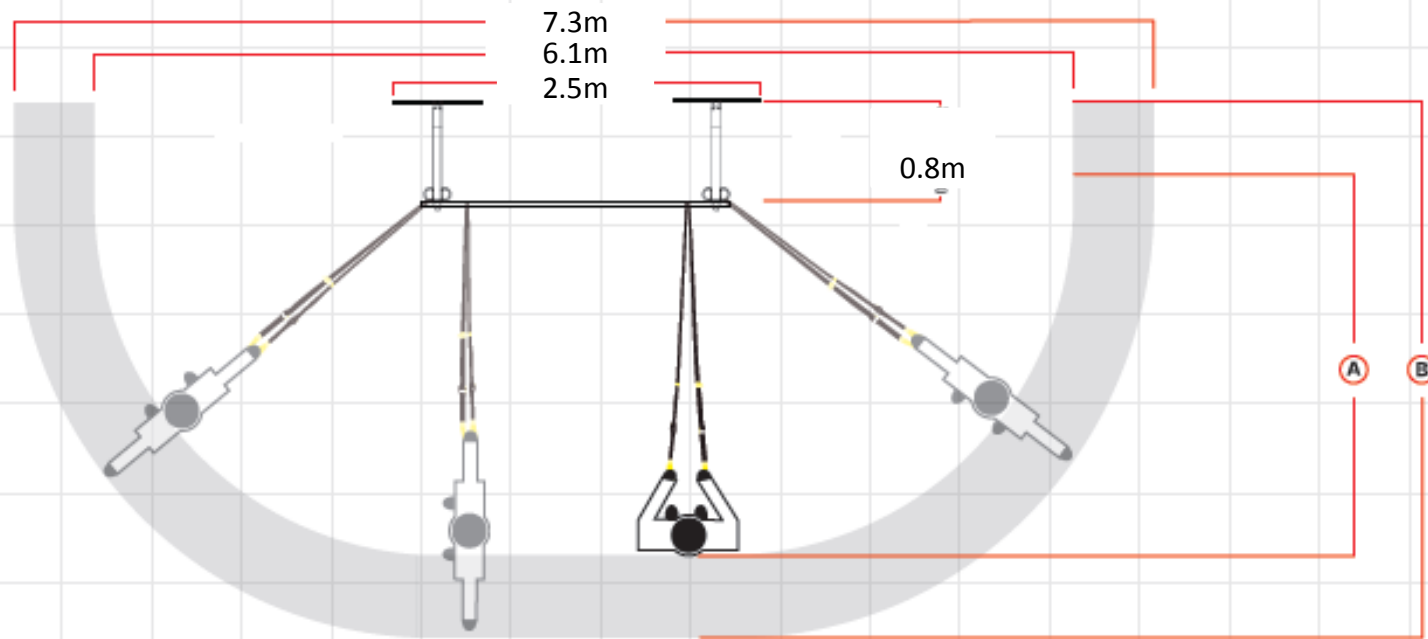

壁スペース

必要スペース

Length	Height	Surface
2.5m	0.6m	1.5m ²

エクササイズスペース

- Ⓐ 最低スペース
- Ⓑ 推奨スペース

Length	Width	Surface
6.1m	3.5m	21.4m ²
7.3m	4.1m	30.1m ²

壁スペース

	Length	Height	Surface
必要スペース	4.6m	0.6m	2.8m ²

エクササイズスペース

	Length	Width	Surface
Ⓐ 最低スペース	8.2m	3.5m	28.8m ²
Ⓑ 推奨スペース	9.4m	4.1m	36.6m ²

壁スペース

床まで
2.1m~2.7m

エクササイズスペース

	Length	Width	Surface
(A) 最低スペース	10m	3.5m	35.2m ₂
(B) 推奨スペース	11.6m	4.1m	36.6m ₂

©2015, Fitness Equipment Co. All rights reserved. TRX and TRX MULTIMOUNT are trademarks or registered trademarks of Fitness Equipment Co. TRX and TRX are trademarks.