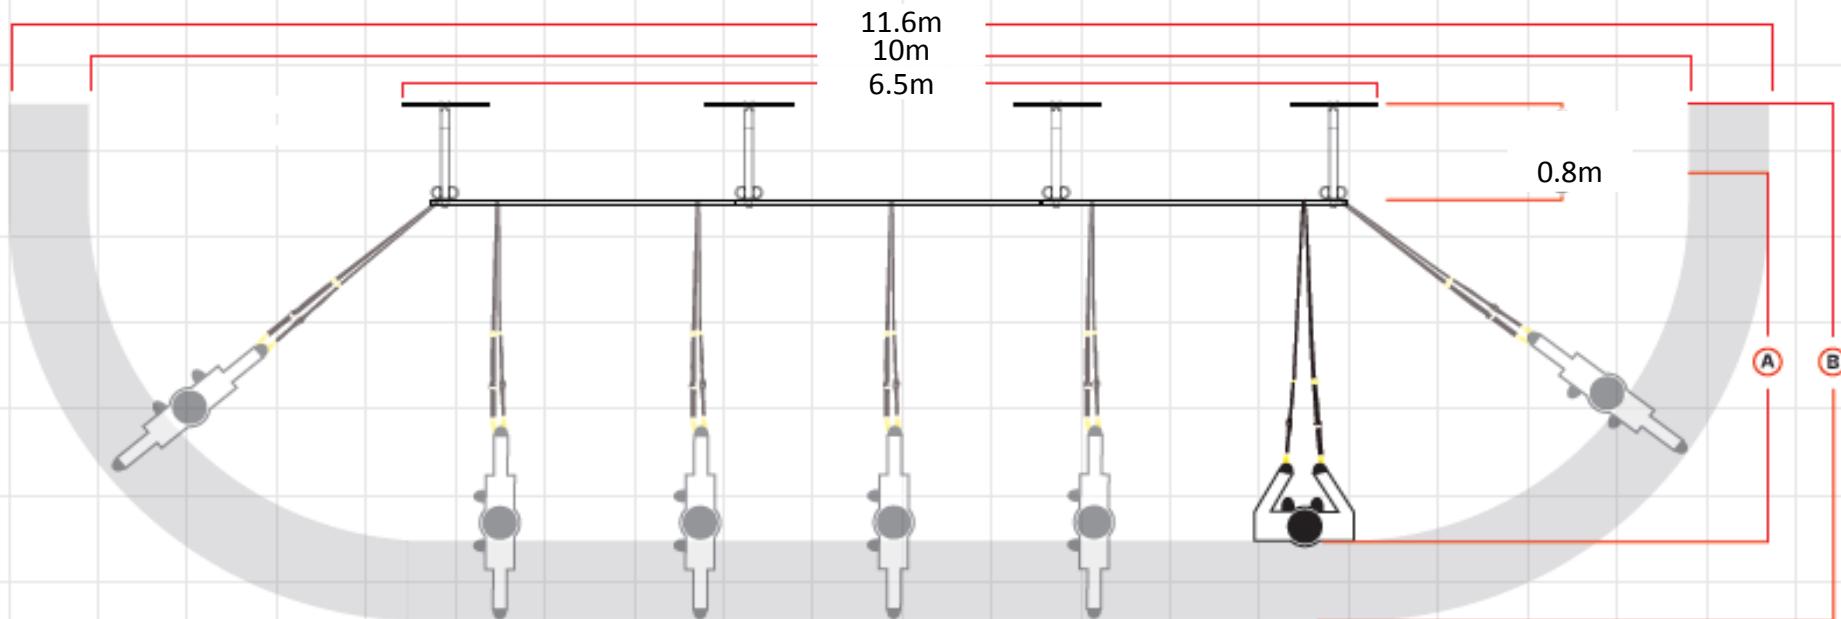

エクササイズスペース

	Length	Width	Surface
(A) 最低スペース	10m	3.5m	35.2m₂
(B) 推奨スペース	11.6m	4.1m	36.6m₂