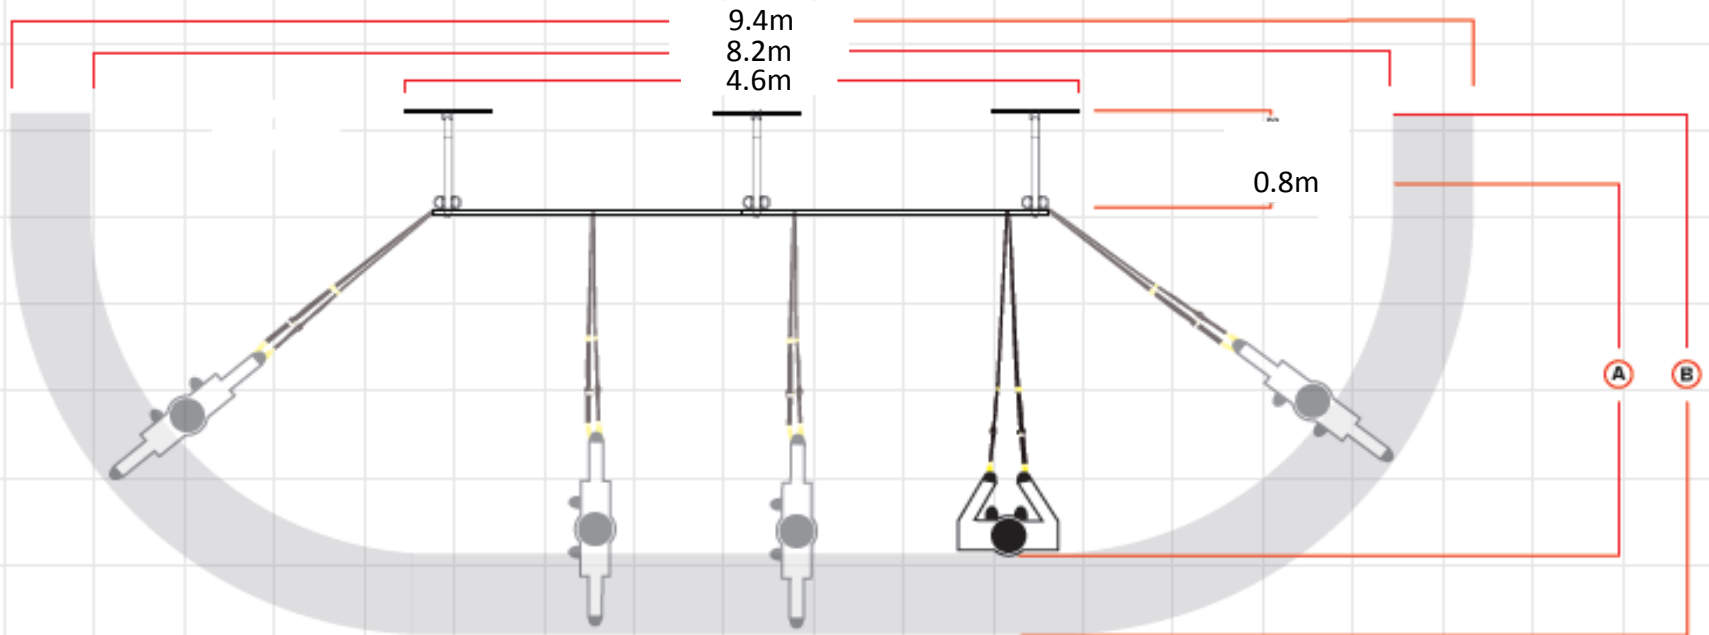

壁スペース

必要スペース

Length	Height	Surface
2.5m	0.6m	1.5m ²

エクササイズスペース

- Ⓐ 最低スペース
- Ⓑ 推奨スペース

Length	Width	Surface
6.1m	3.5m	21.4m ²
7.3m	4.1m	30.1m ²

壁スペース

	Length	Height	Surface
必要スペース	4.6m	0.6m	2.8m ²

エクササイズスペース

	Length	Width	Surface
Ⓐ 最低スペース	8.2m	3.5m	28.8m ²
Ⓑ 推奨スペース	9.4m	4.1m	36.6m ²

壁スペース

床まで
2.1m~2.7m

エクササイズスペース

	Length	Width	Surface
(A) 最低スペース	10m	3.5m	35.2m ₂
(B) 推奨スペース	11.6m	4.1m	36.6m ₂

©2015, Fitness Equipment Co. All rights reserved. TRX and TRX MULTIMOUNT are trademarks or registered trademarks of Fitness Equipment Co. TRX and TRX are trademarks.