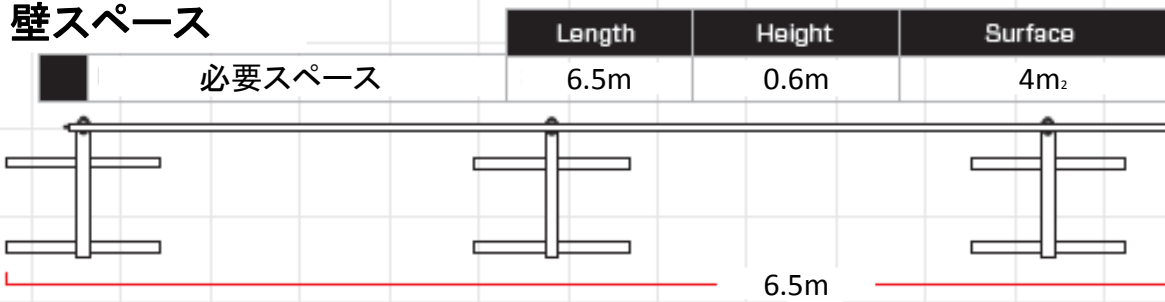

壁スペース

床まで
2.1m~2.7m

エクササイズスペース

	Length	Width	Surface
(A) 最低スペース	10m	3.5m	35.2m₂
(B) 推奨スペース	11.6m	4.1m	36.6m₂