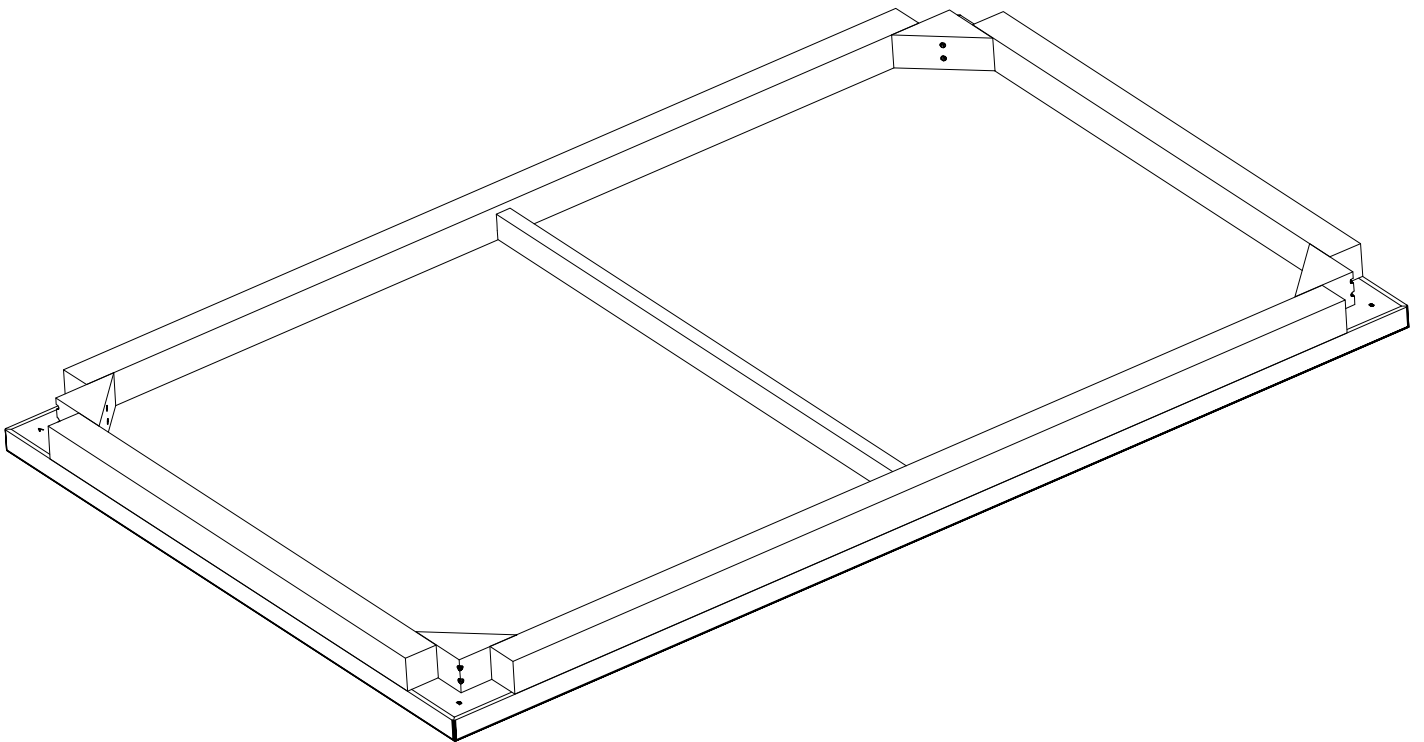

CF-3190

Slender Leg Dinning Table 140

CHLOROS

1

2

3

4

5