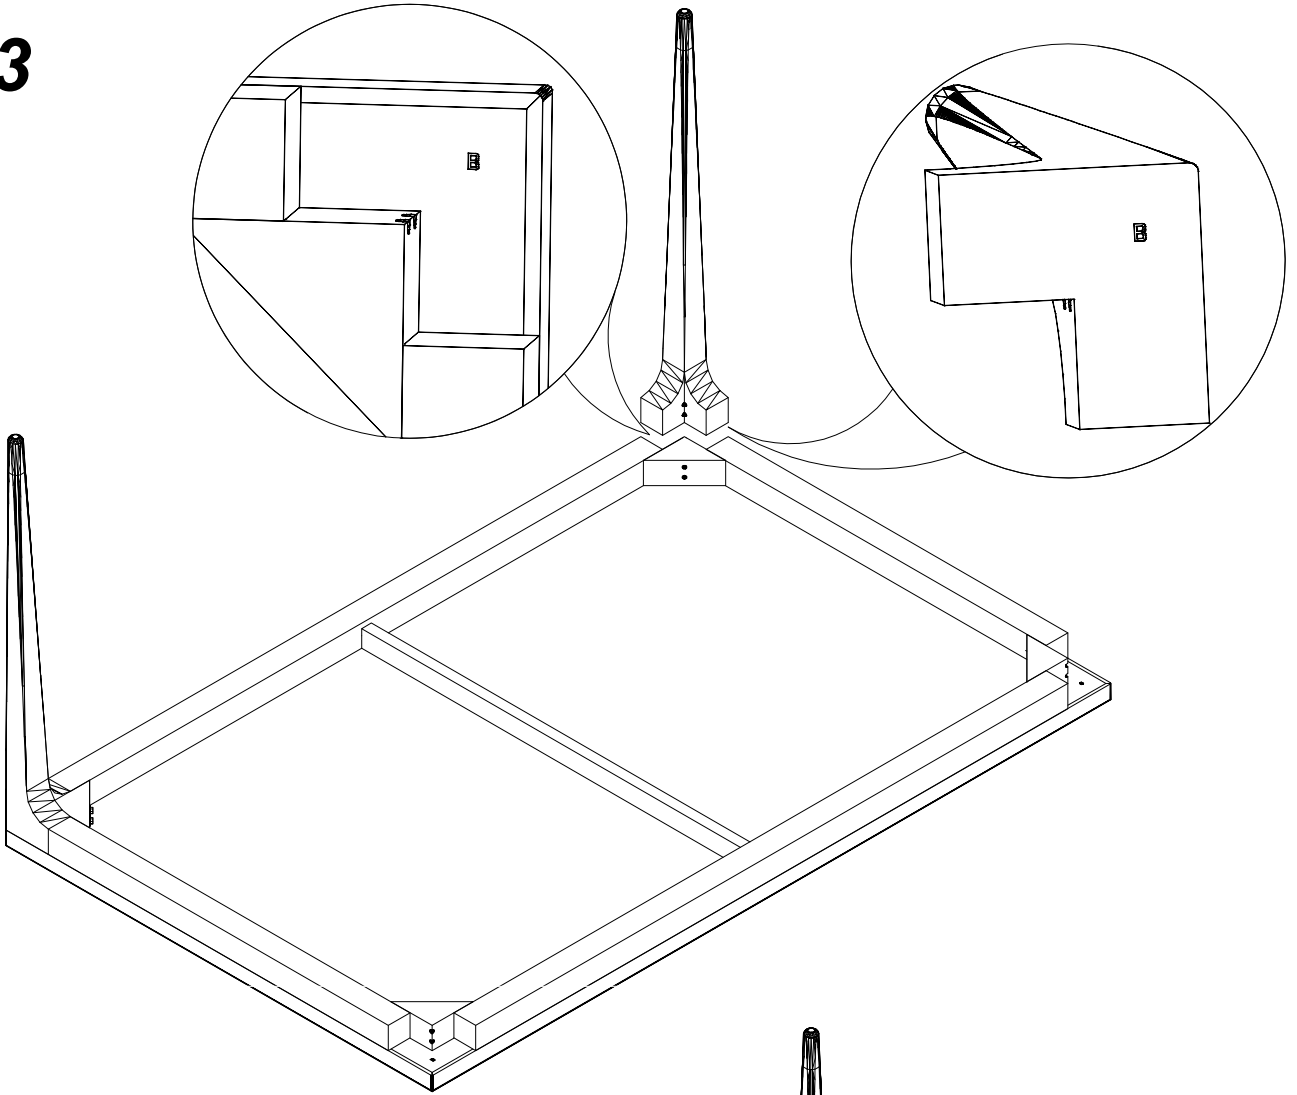

CF-3190

Slender Leg Dinning Table 140

CHLOROS

1

2

3

4

5