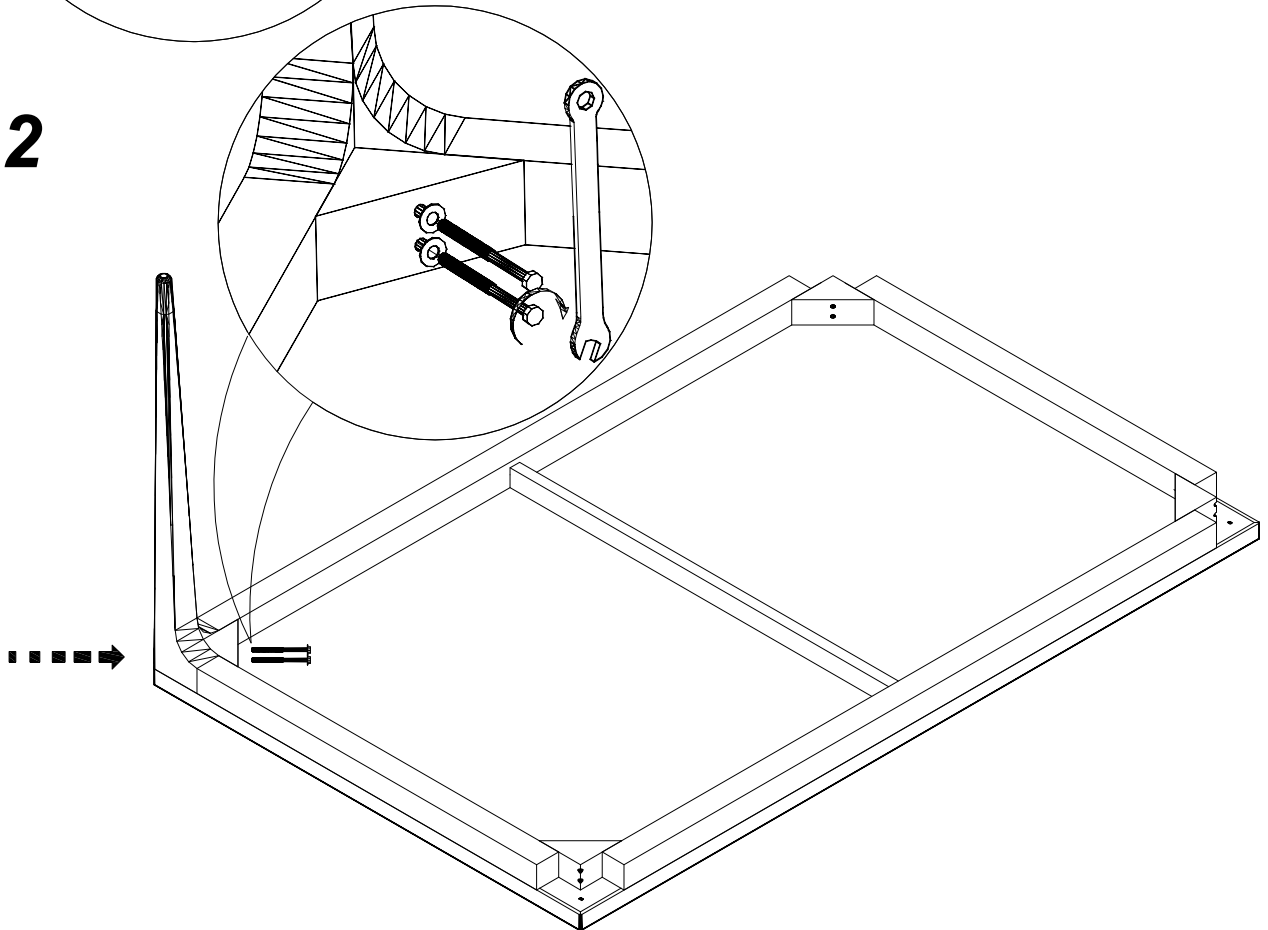

CF-3190

Slender Leg Dinning Table 140

CHLOROS

1

2

3

4

5