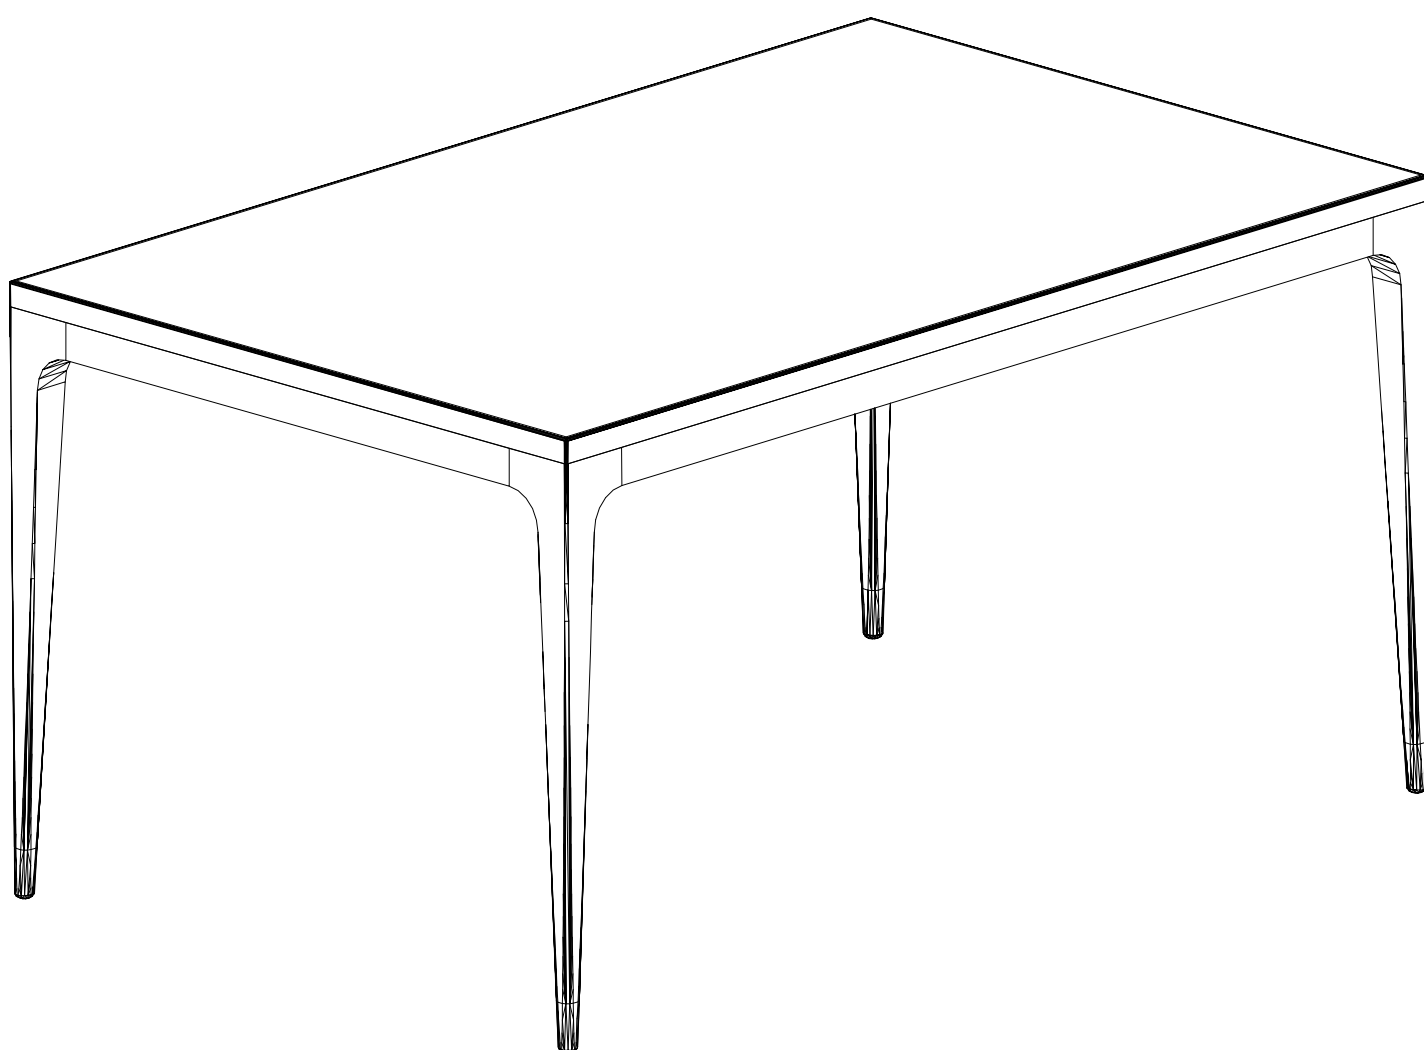

CF-3190

Slender Leg Dinning Table 140

CHLOROS

1

2

3

4

5