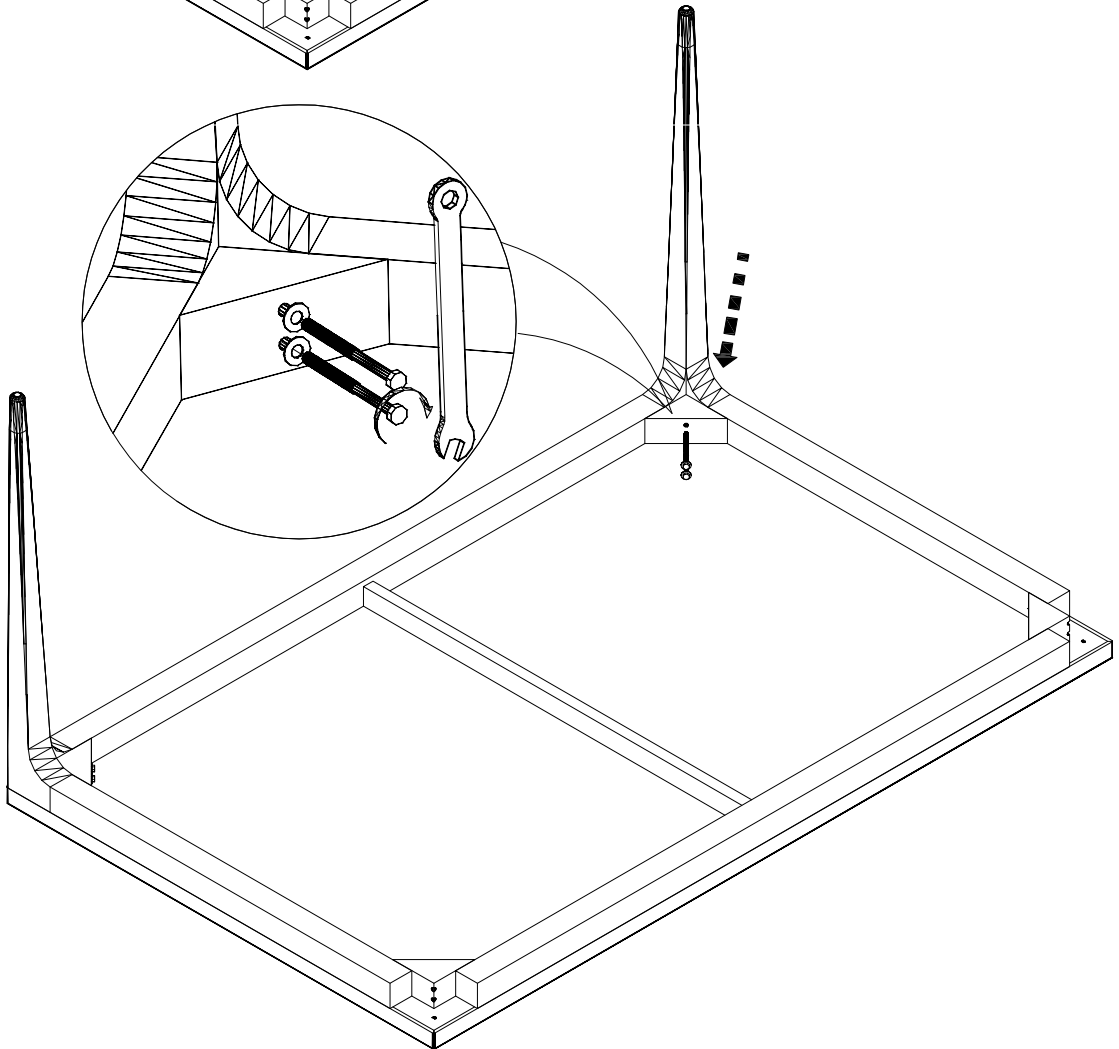

CF-3190

Slender Leg Dinning Table 140

CHLOROS

1

2

3

4

5