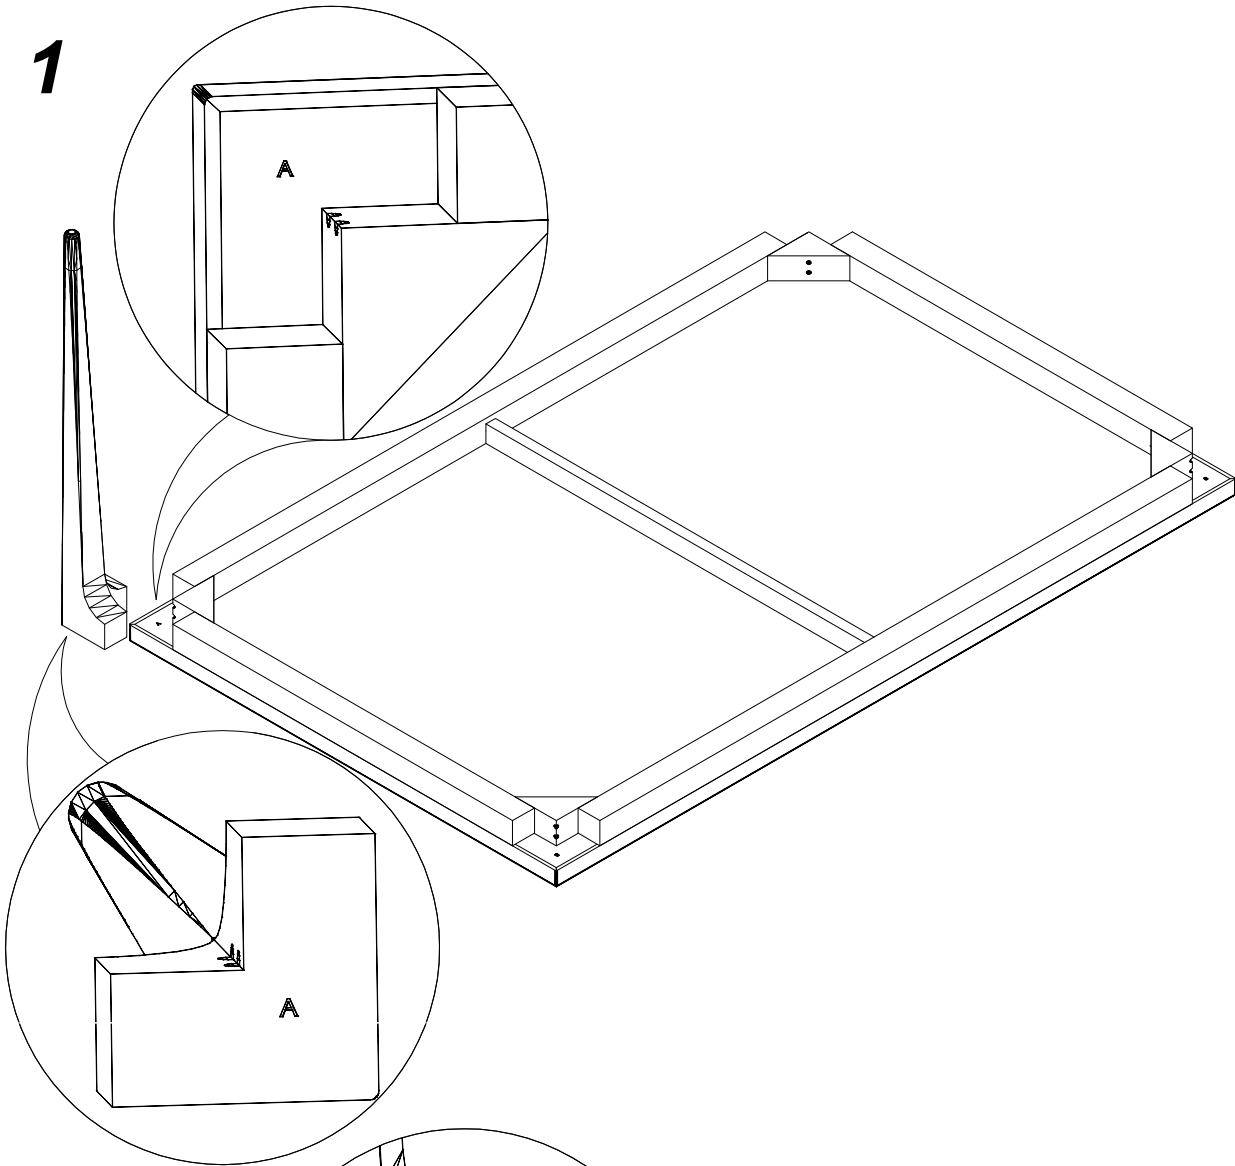

CF-3190

Slender Leg Dinning Table 140

CHLOROS

1

2

3

4

5