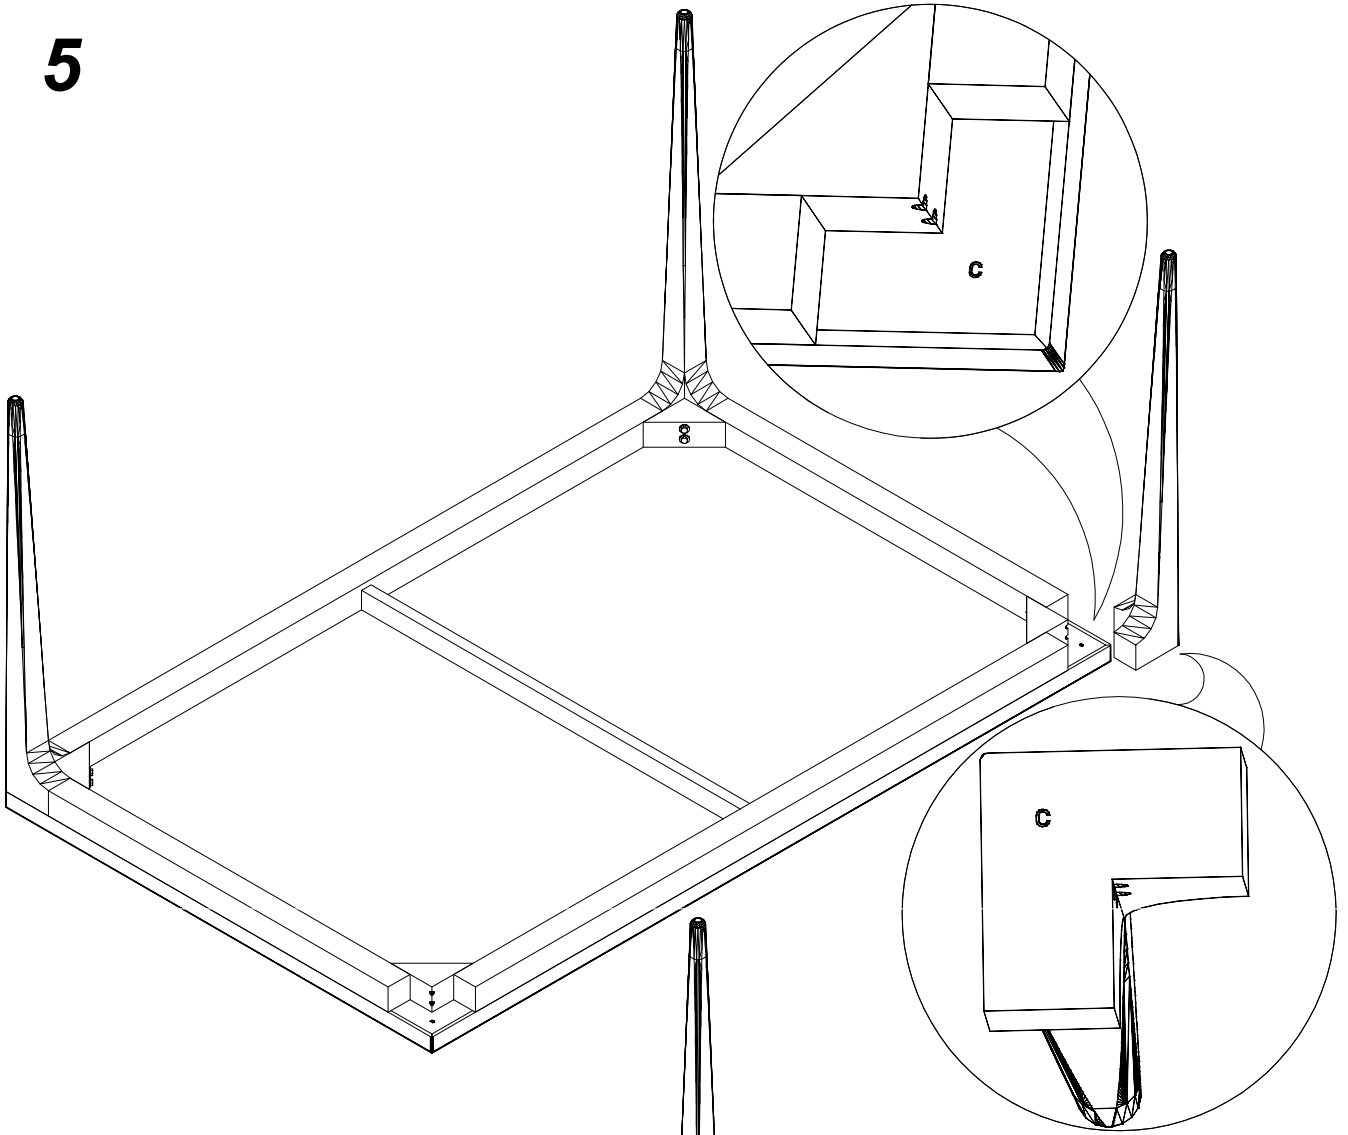

CF-3190

Slender Leg Dinning Table 140

CHLOROS

1

2

3

4

5