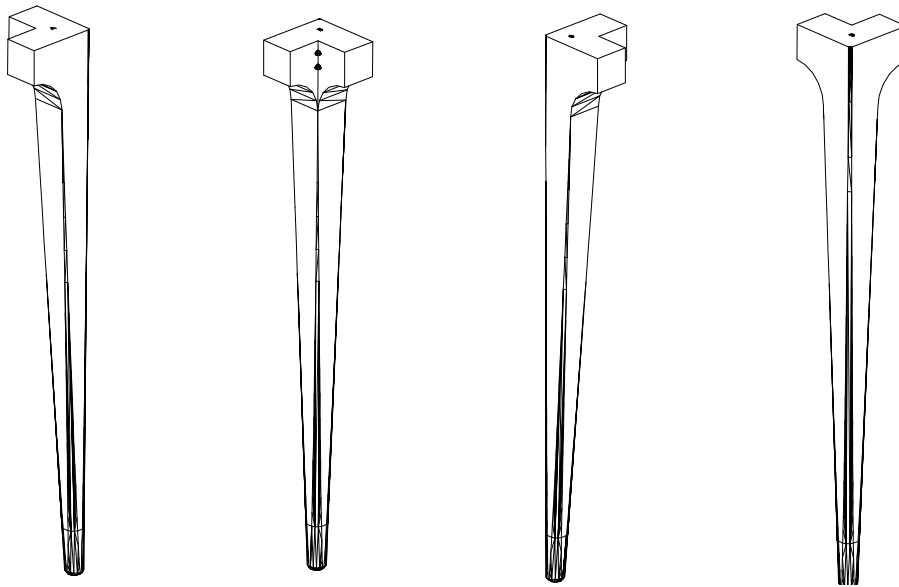

CF-3190

Slender Leg Dinning Table 140

CHLOROS

1

2

3

4

5