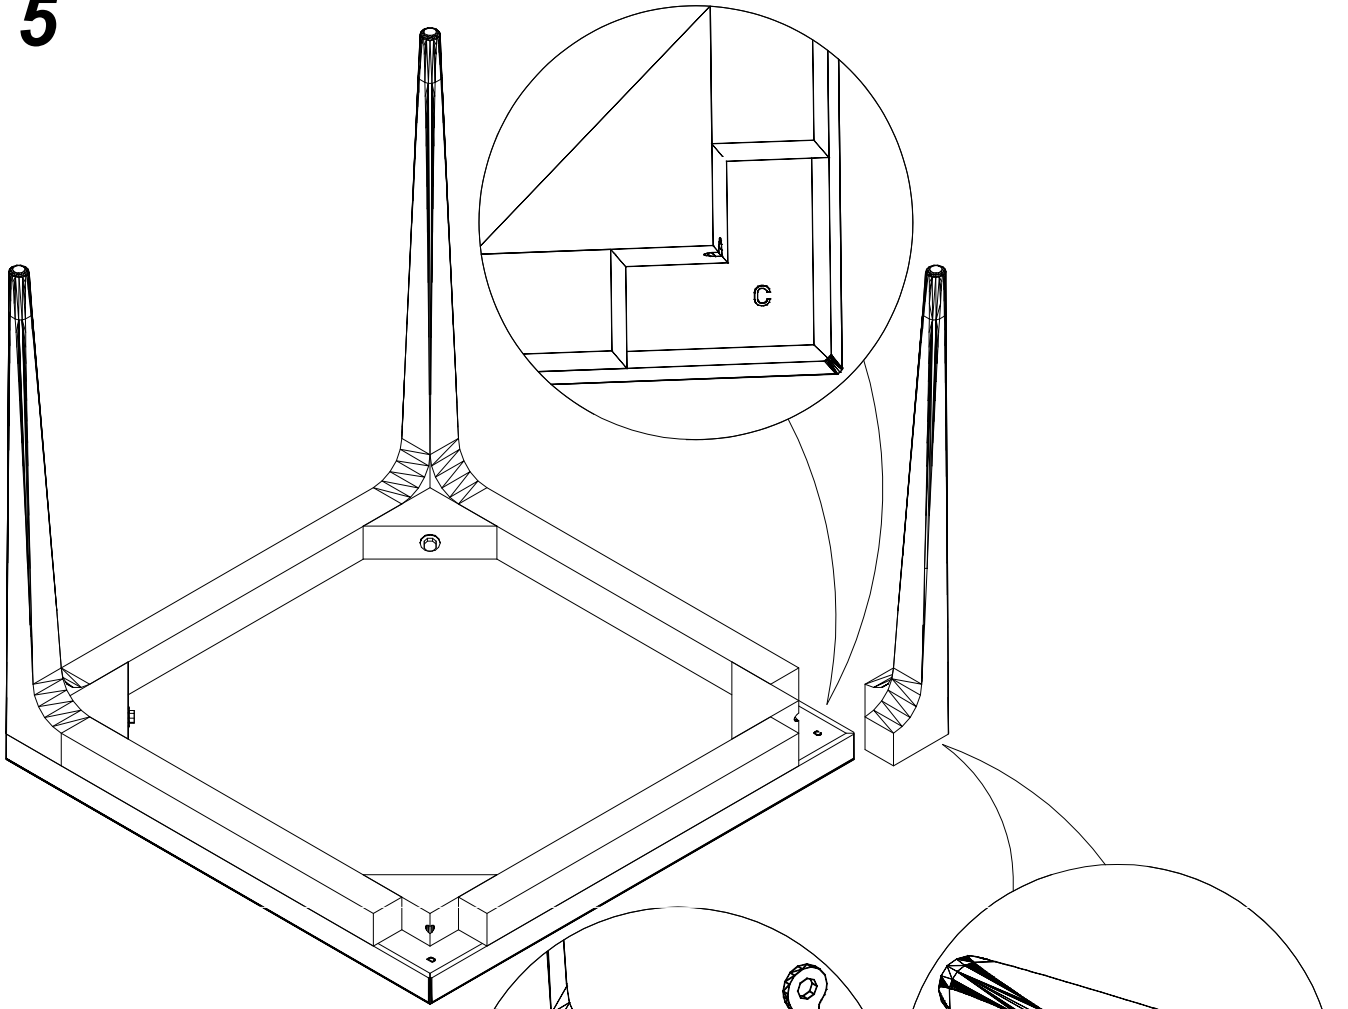

# CF-3182

Slender Leg Side Table

CHLOROS

1

2

3

4

5