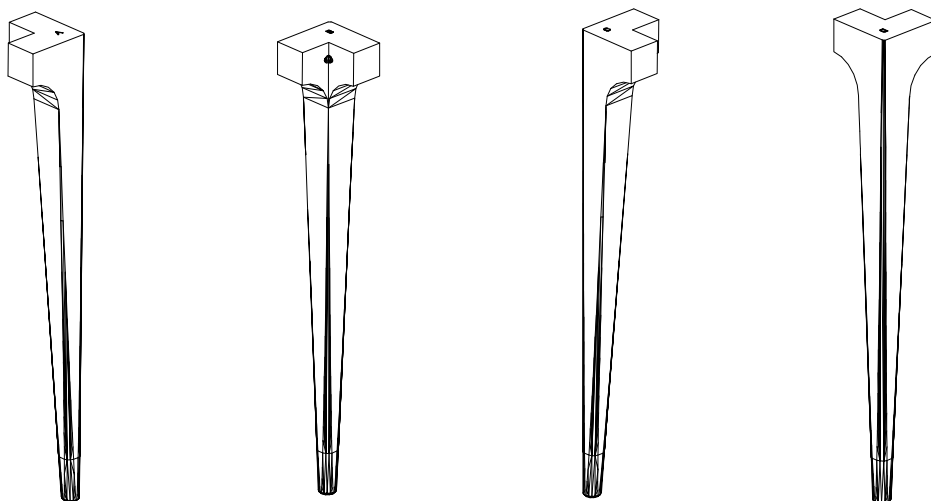

# CF-3182

Slender Leg Side Table

CHLOROS

1

2

3

4

5