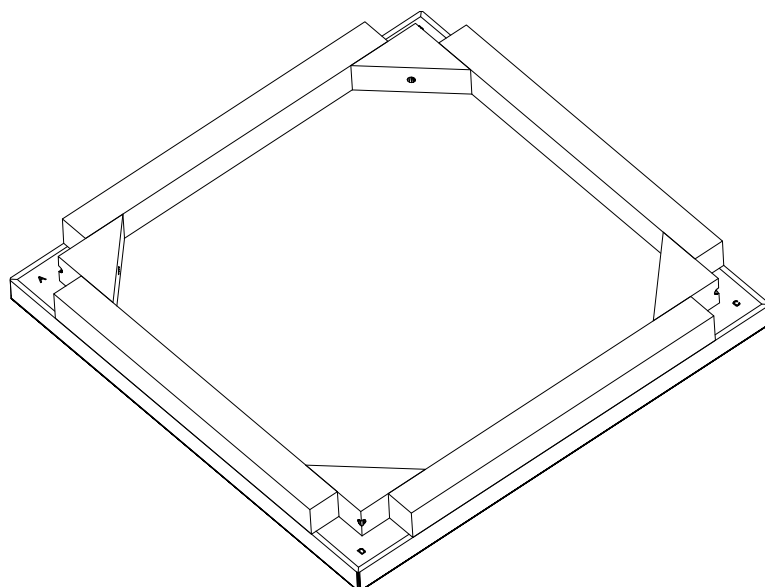

# CF-3182

Slender Leg Side Table

CHLOROS

1

2

3

4

5