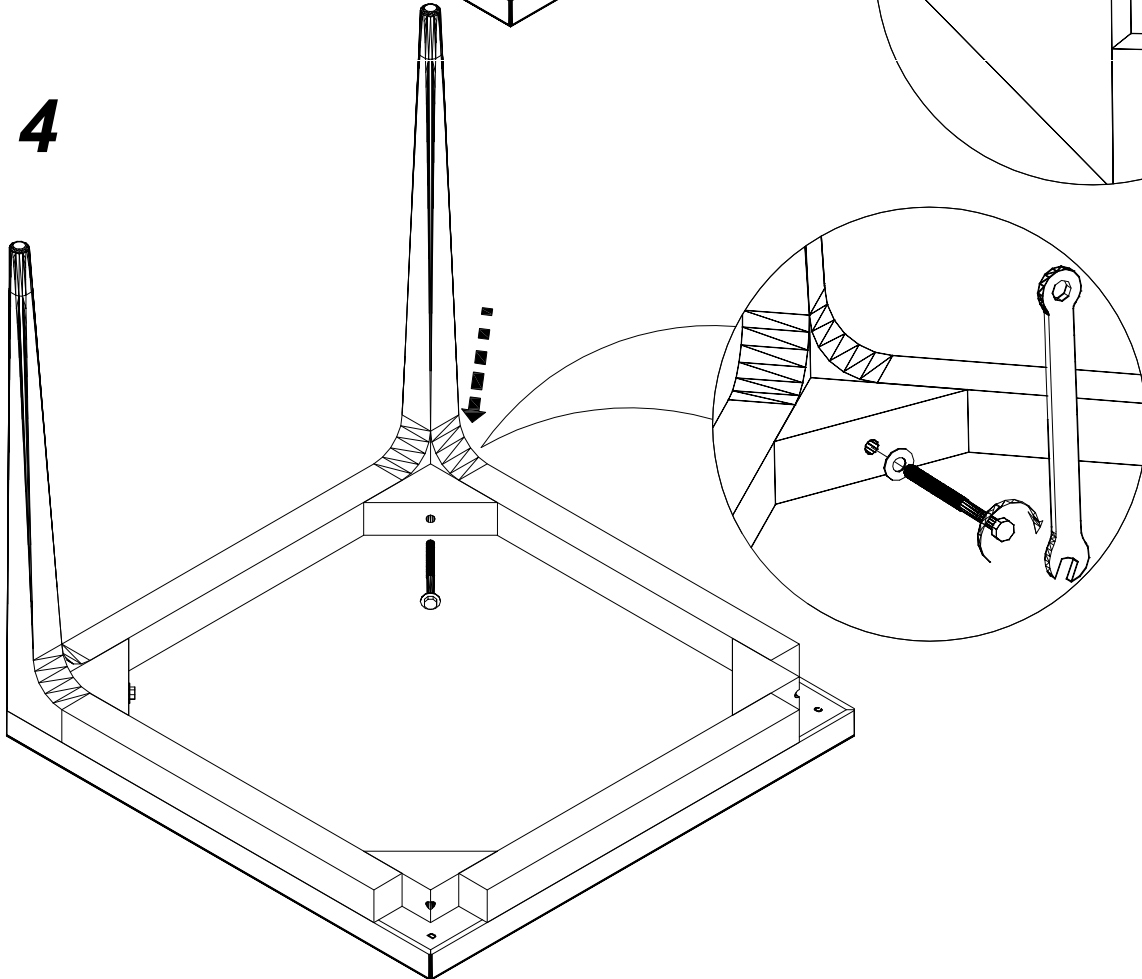

# CF-3182

Slender Leg Side Table

CHLOROS

1

2

3

4

5