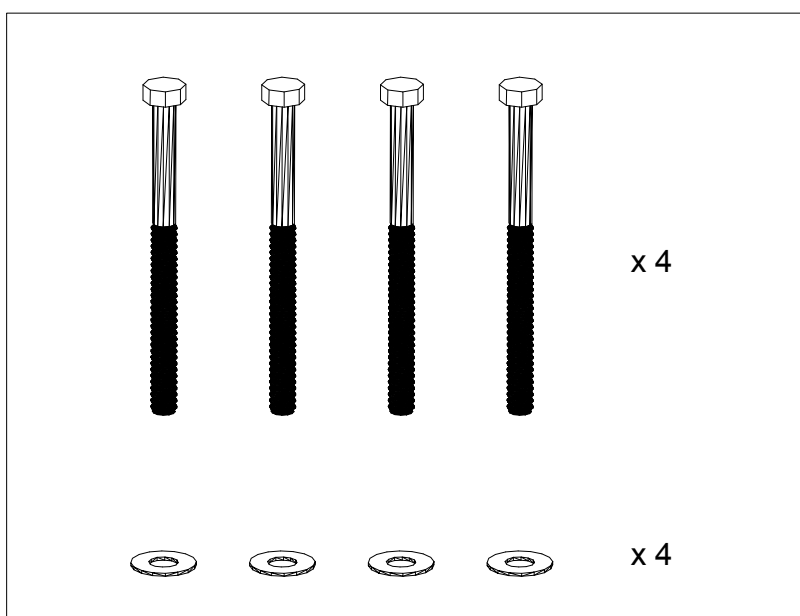

# CF-3182

Slender Leg Side Table

CHLOROS

1

2

3

4

5