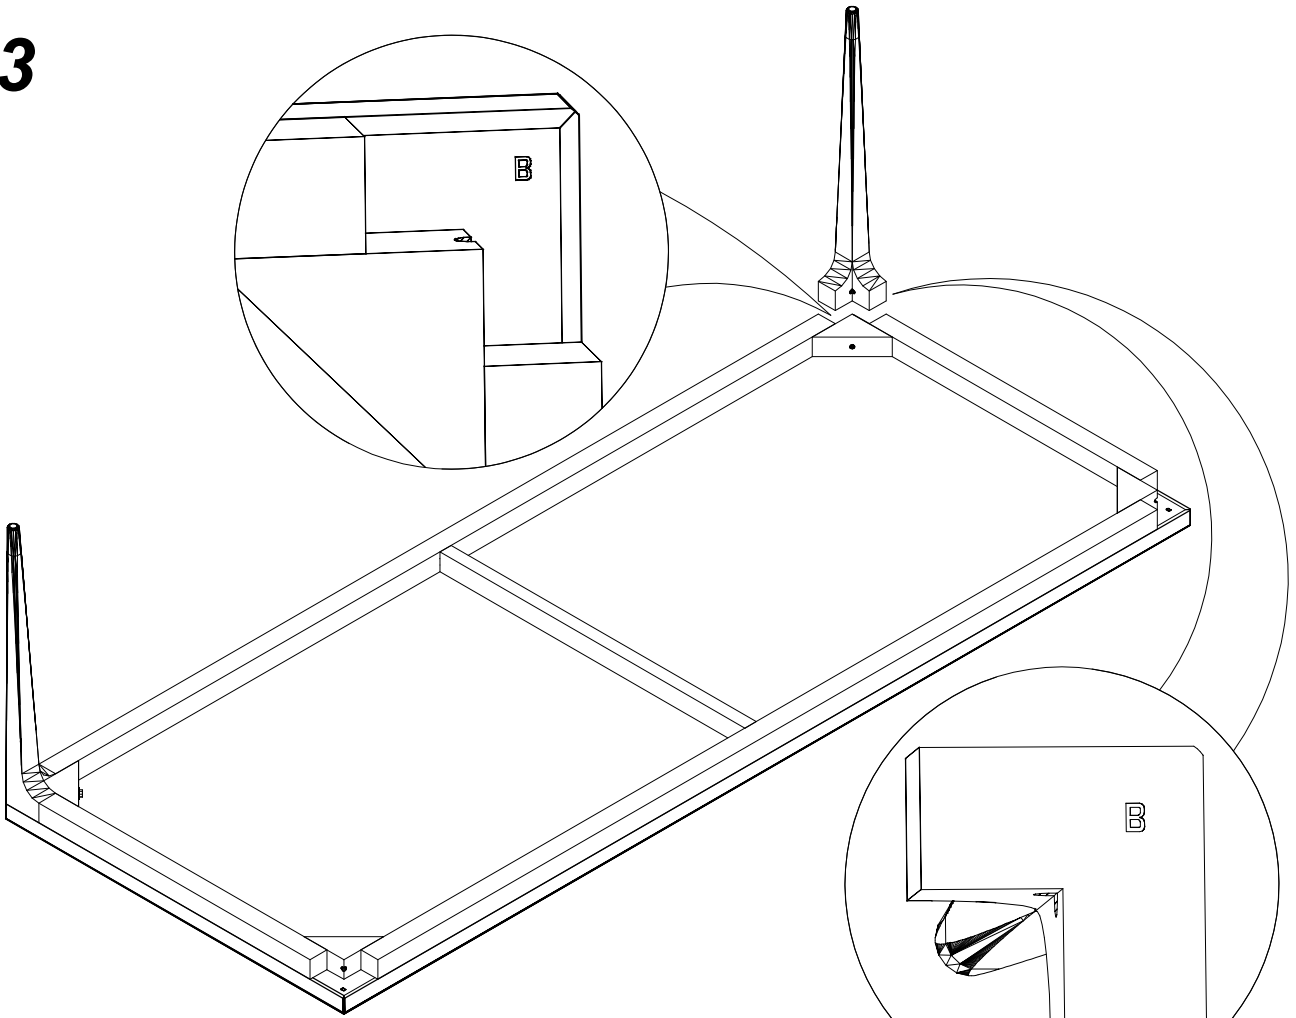

CF-3181

Slender Leg Center Table 150

CHLOROS

1

2

3

4

5