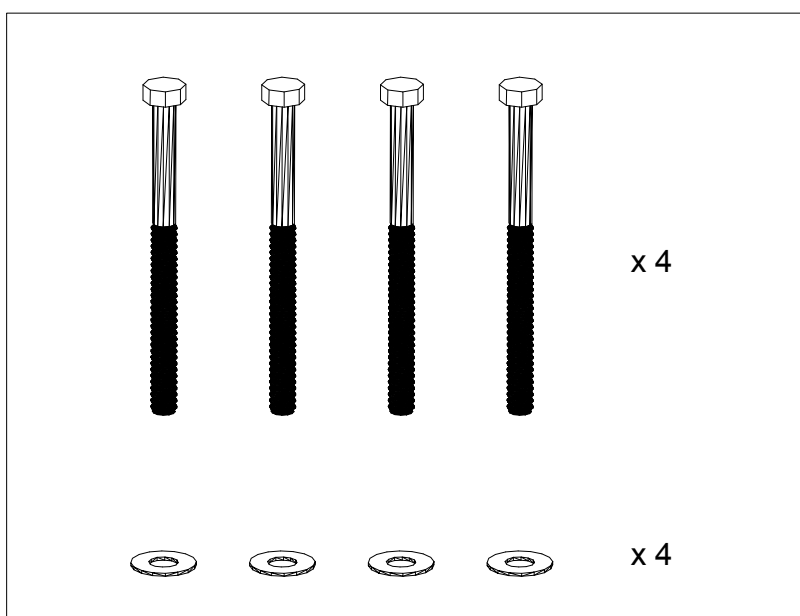

CF-3181

Slender Leg Center Table 150

CHLOROS

1

2

3

4

5