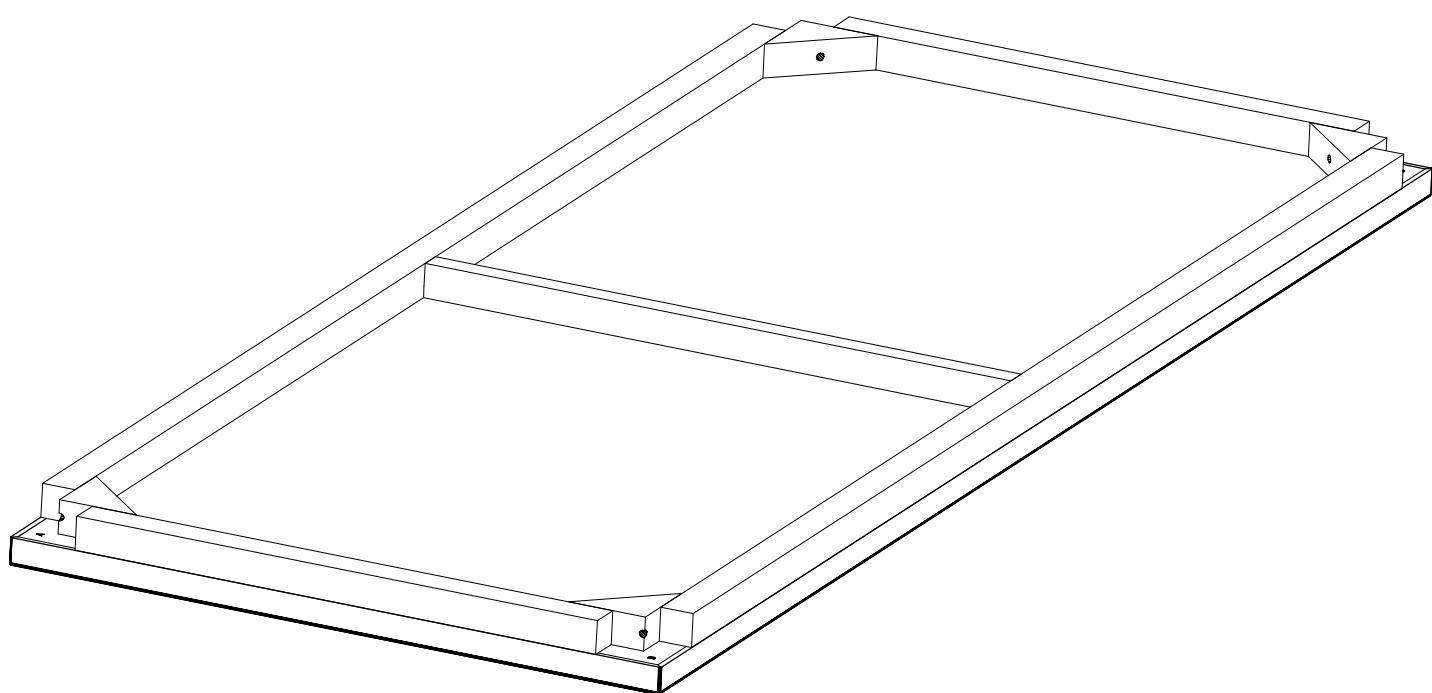

CF-3181

Slender Leg Center Table 150

CHLOROS

1

2

3

4

5