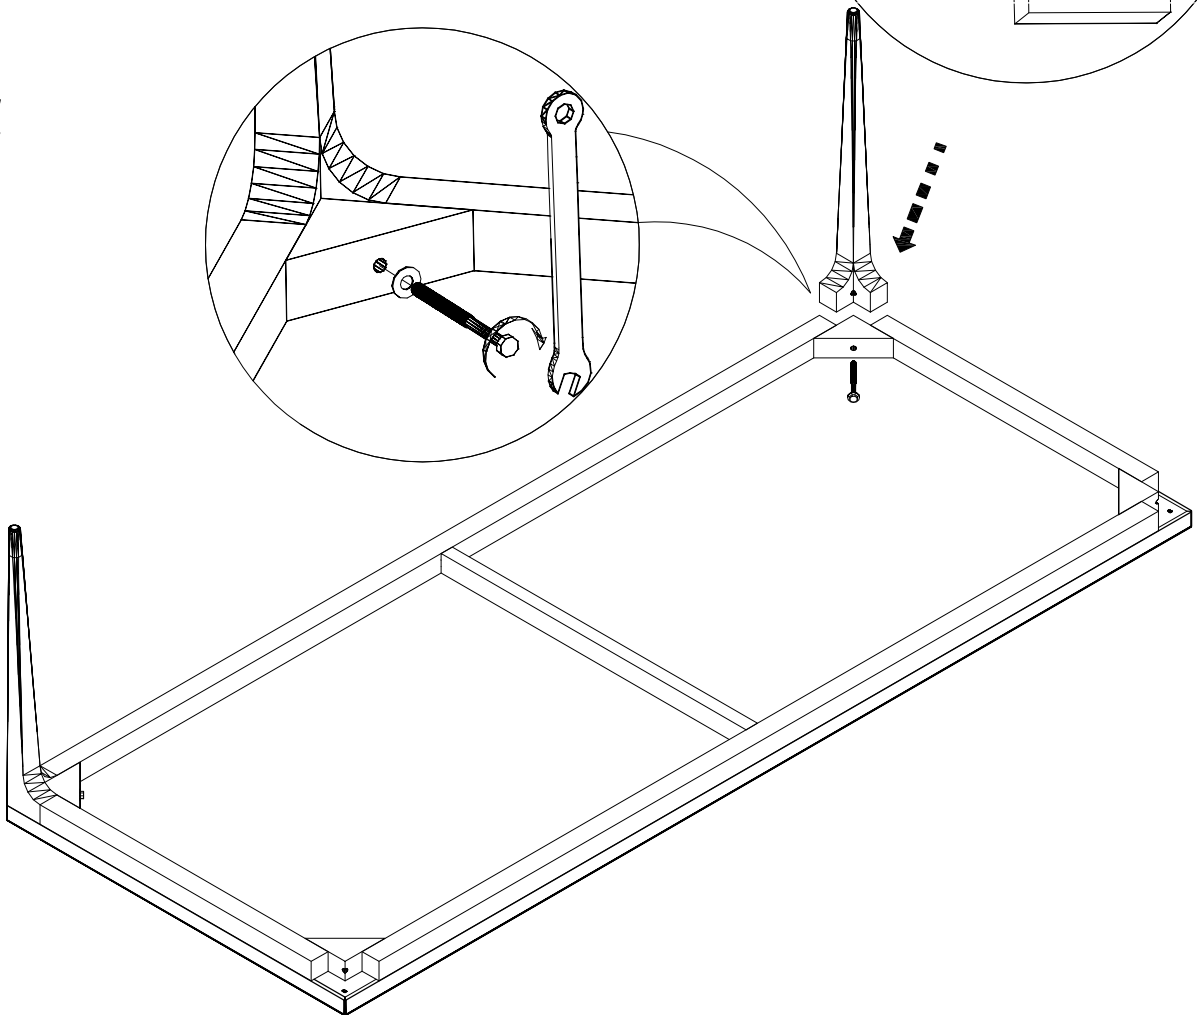

CF-3181

Slender Leg Center Table 150

CHLOROS

1

2

3

4

5