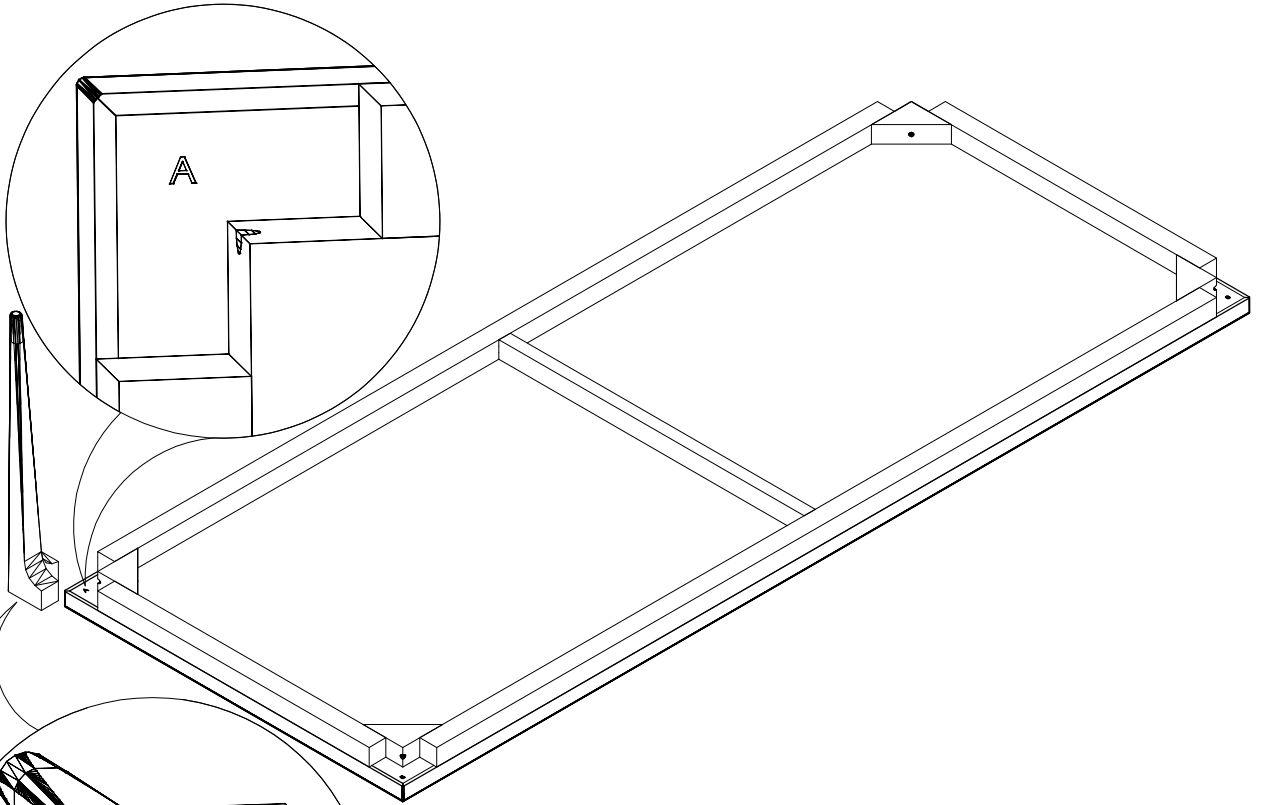

CF-3181

Slender Leg Center Table 150

CHLOROS

1

2

3

4

5