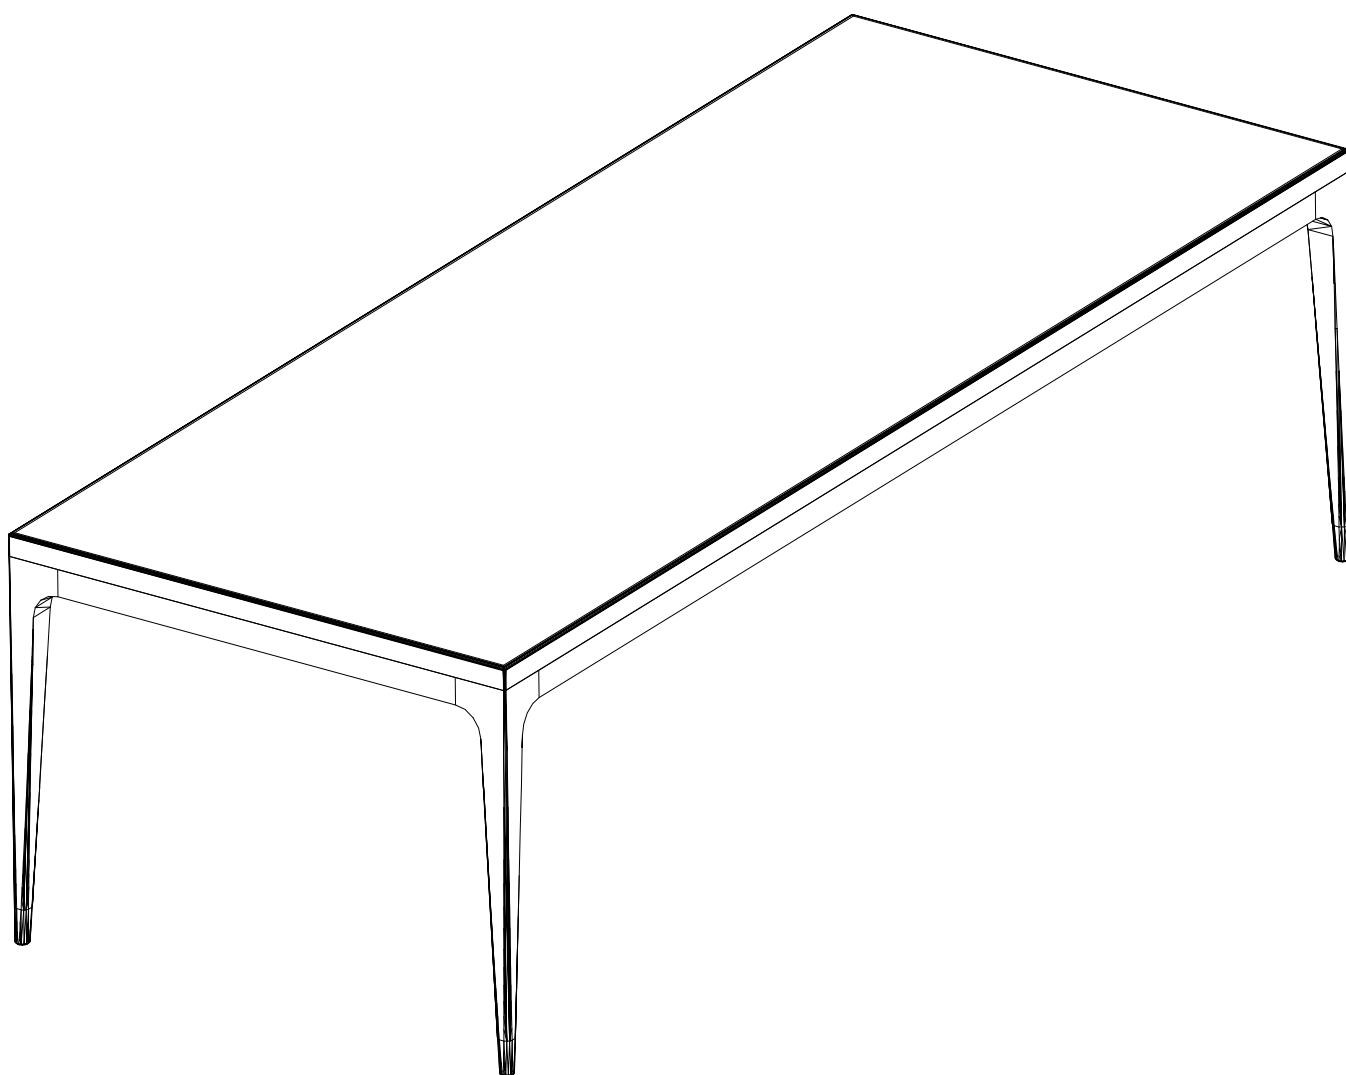

CF-3181

Slender Leg Center Table 150

CHLOROS

1

2

3

4

5