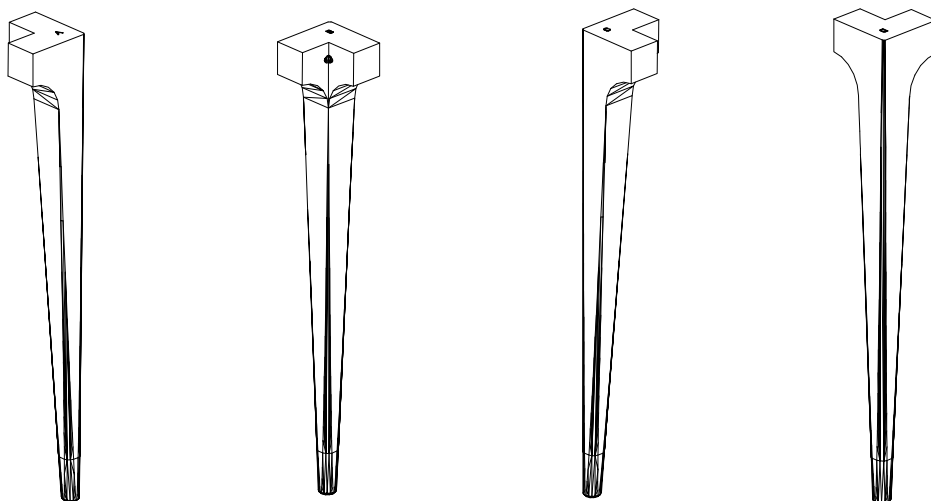

CF-3181

Slender Leg Center Table 150

CHLOROS

1

2

3

4

5