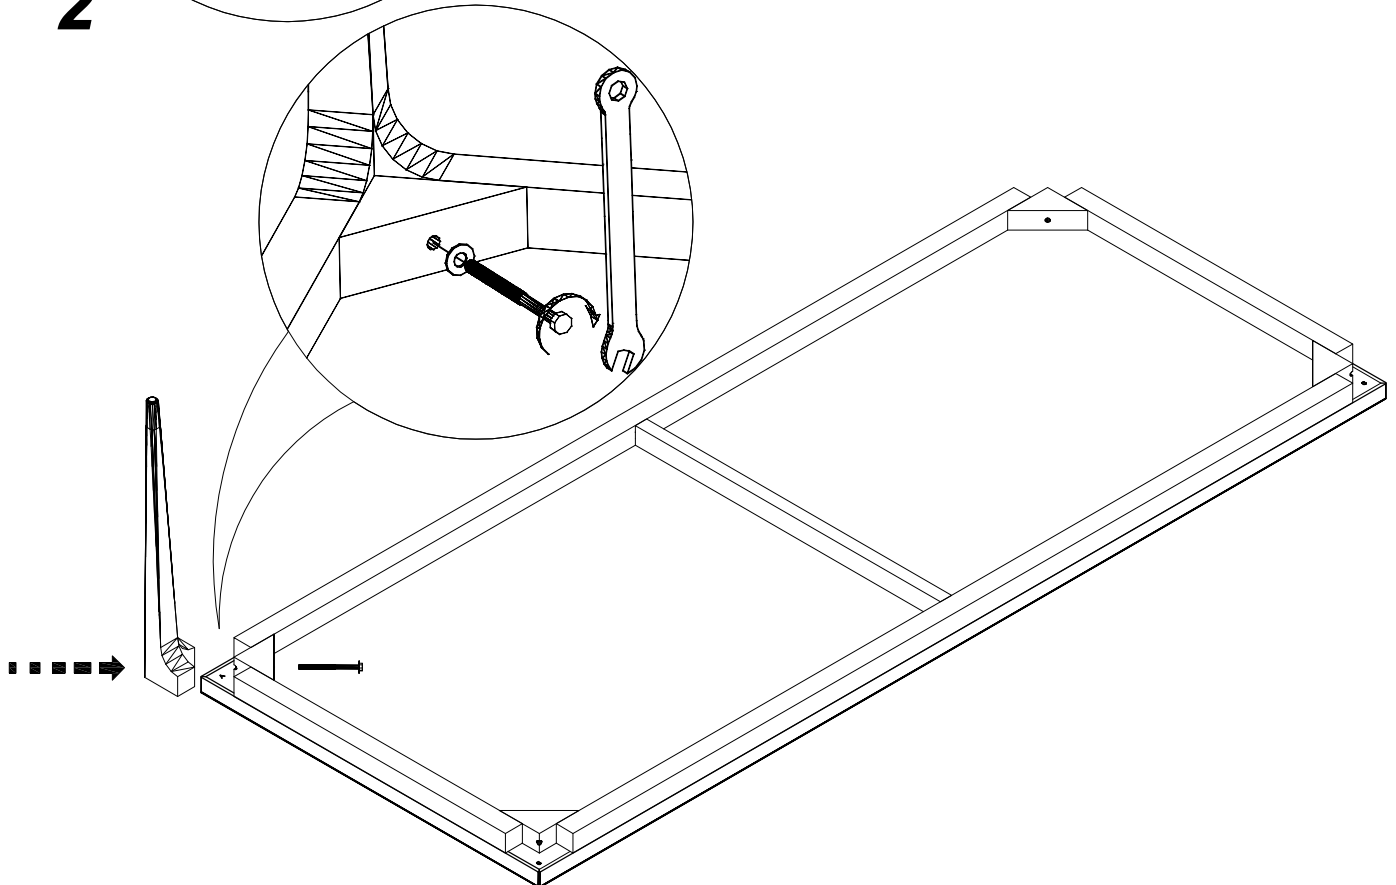

CF-3181

Slender Leg Center Table 150

CHLOROS

1

2

3

4

5