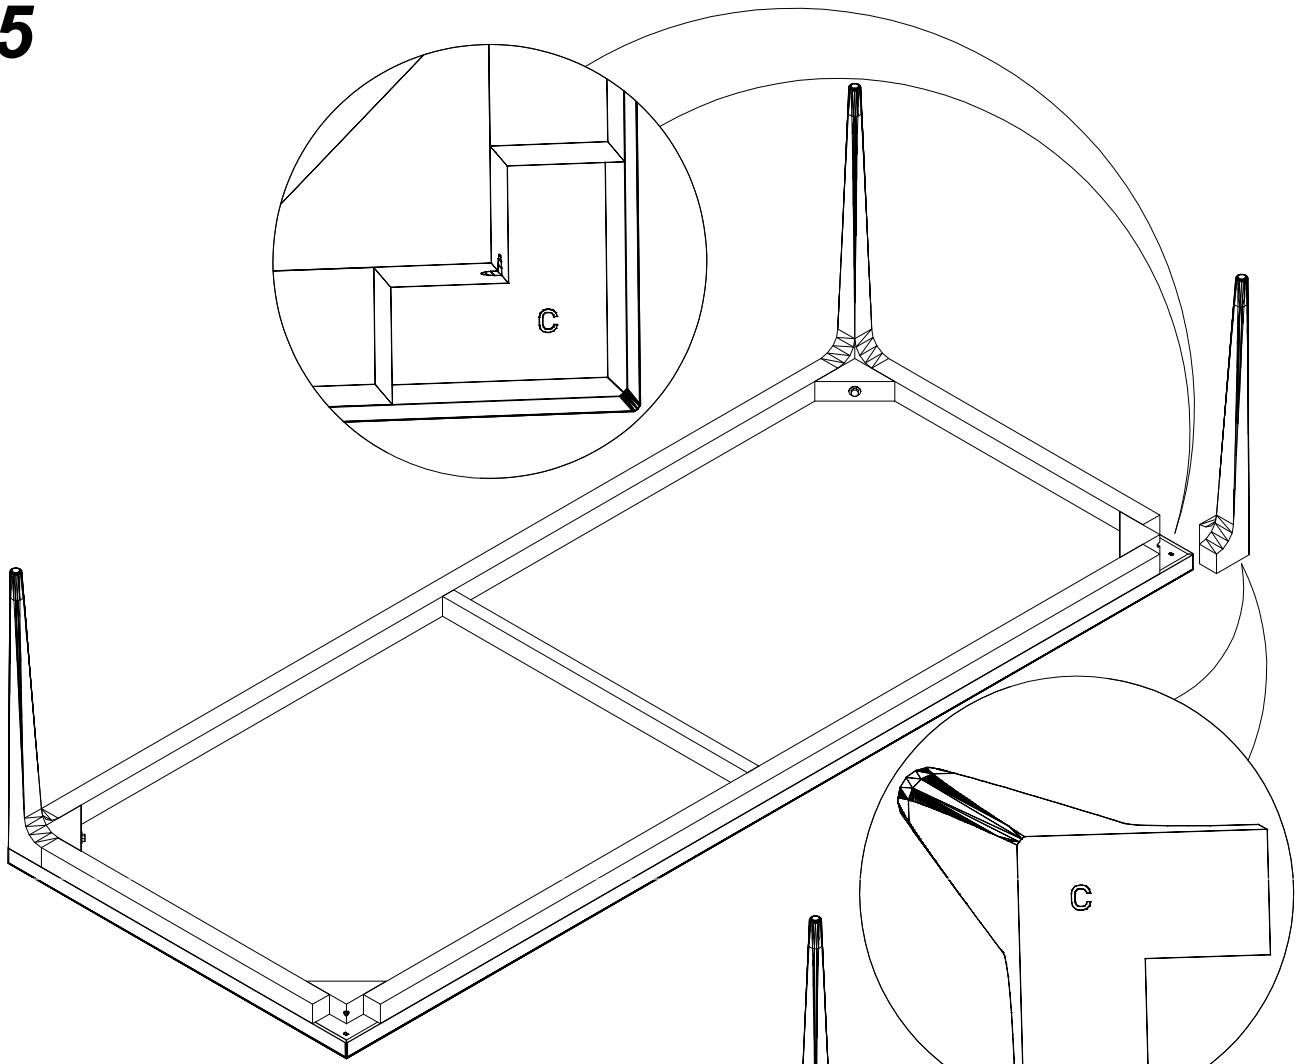

CF-3181

Slender Leg Center Table 150

CHLOROS

1

2

3

4

5