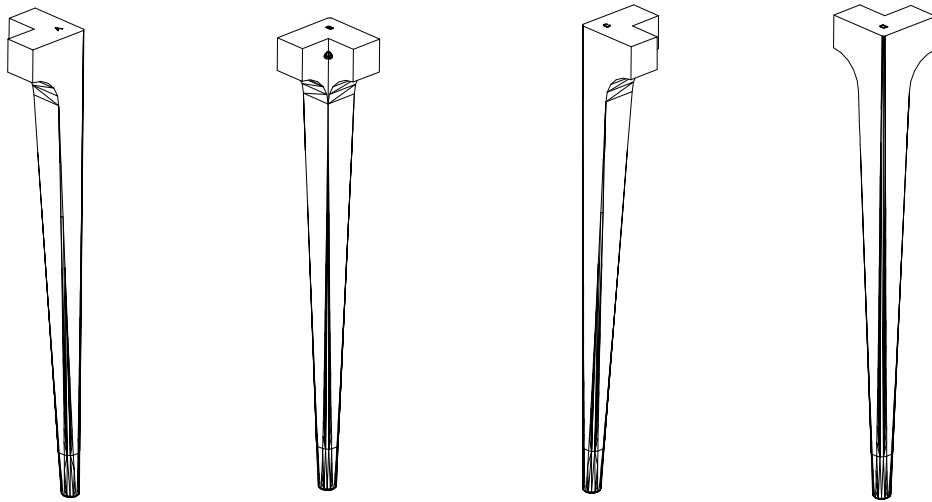

# CF-3180

Slender Leg Center Table 100

CHLOROS

1

2

3

4

5