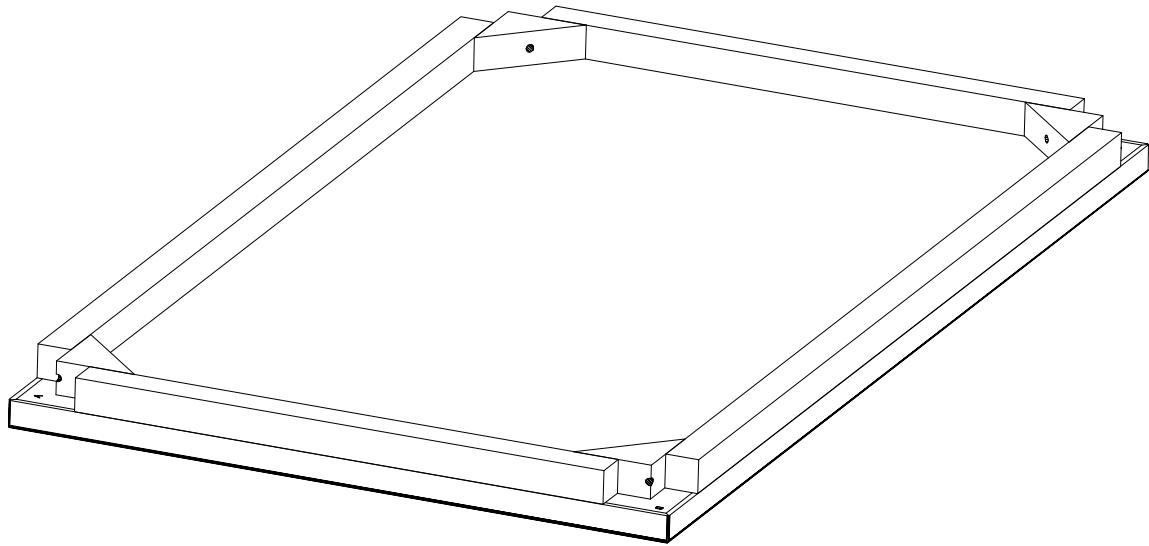

# CF-3180

Slender Leg Center Table 100

CHLOROS

1

2

3

4

5