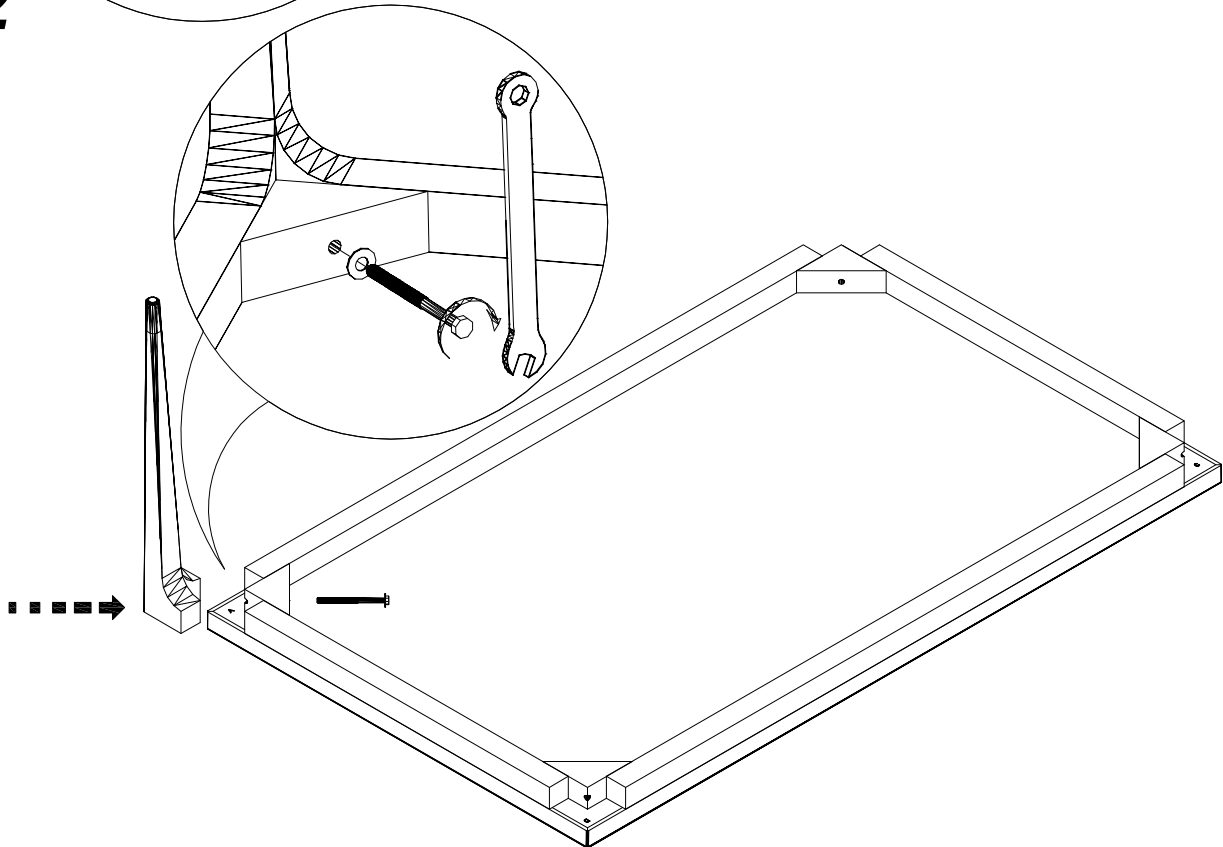

# CF-3180

Slender Leg Center Table 100

CHLOROS

1

2

3

4

5