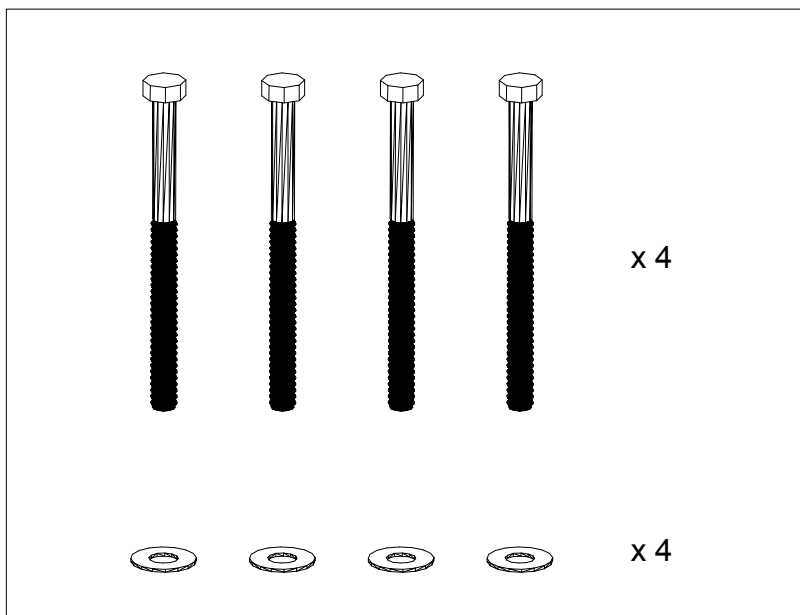

# CF-3180

Slender Leg Center Table 100

CHLOROS

1

2

3

4

5