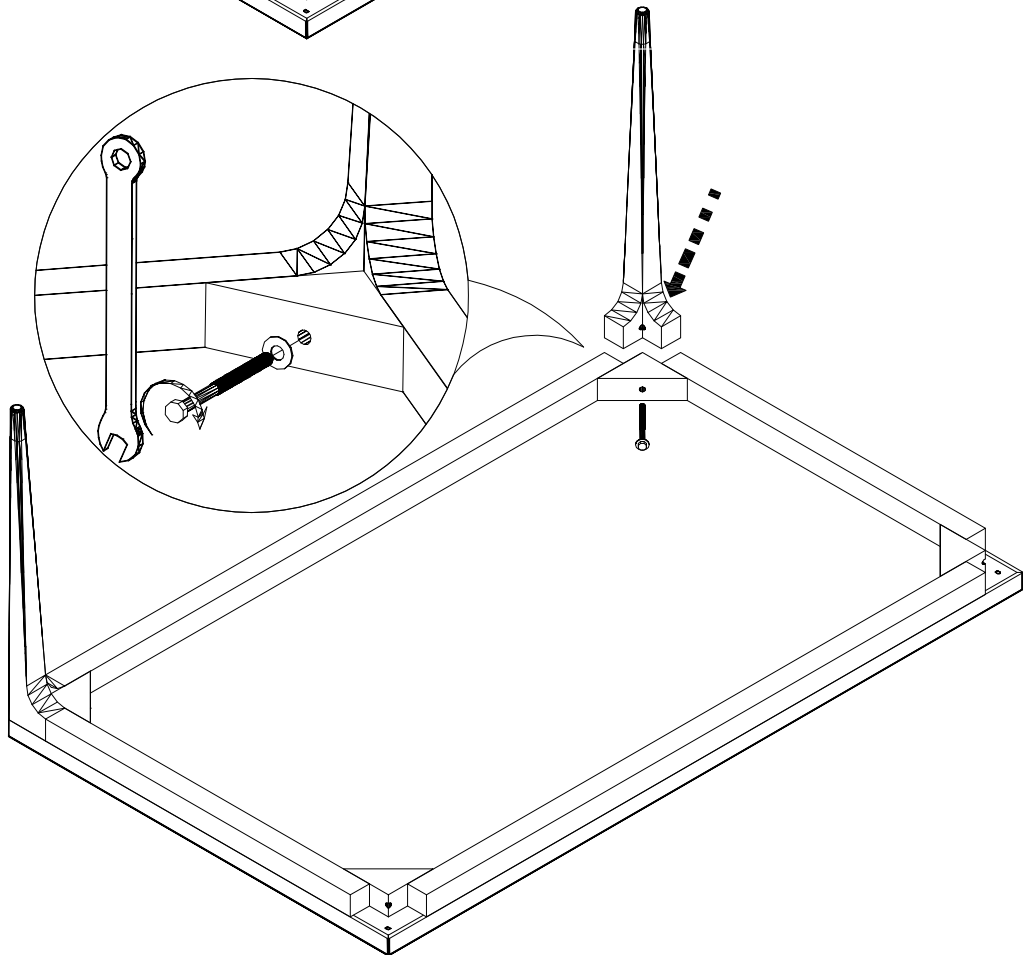

# CF-3180

Slender Leg Center Table 100

CHLOROS

1

2

3

4

5