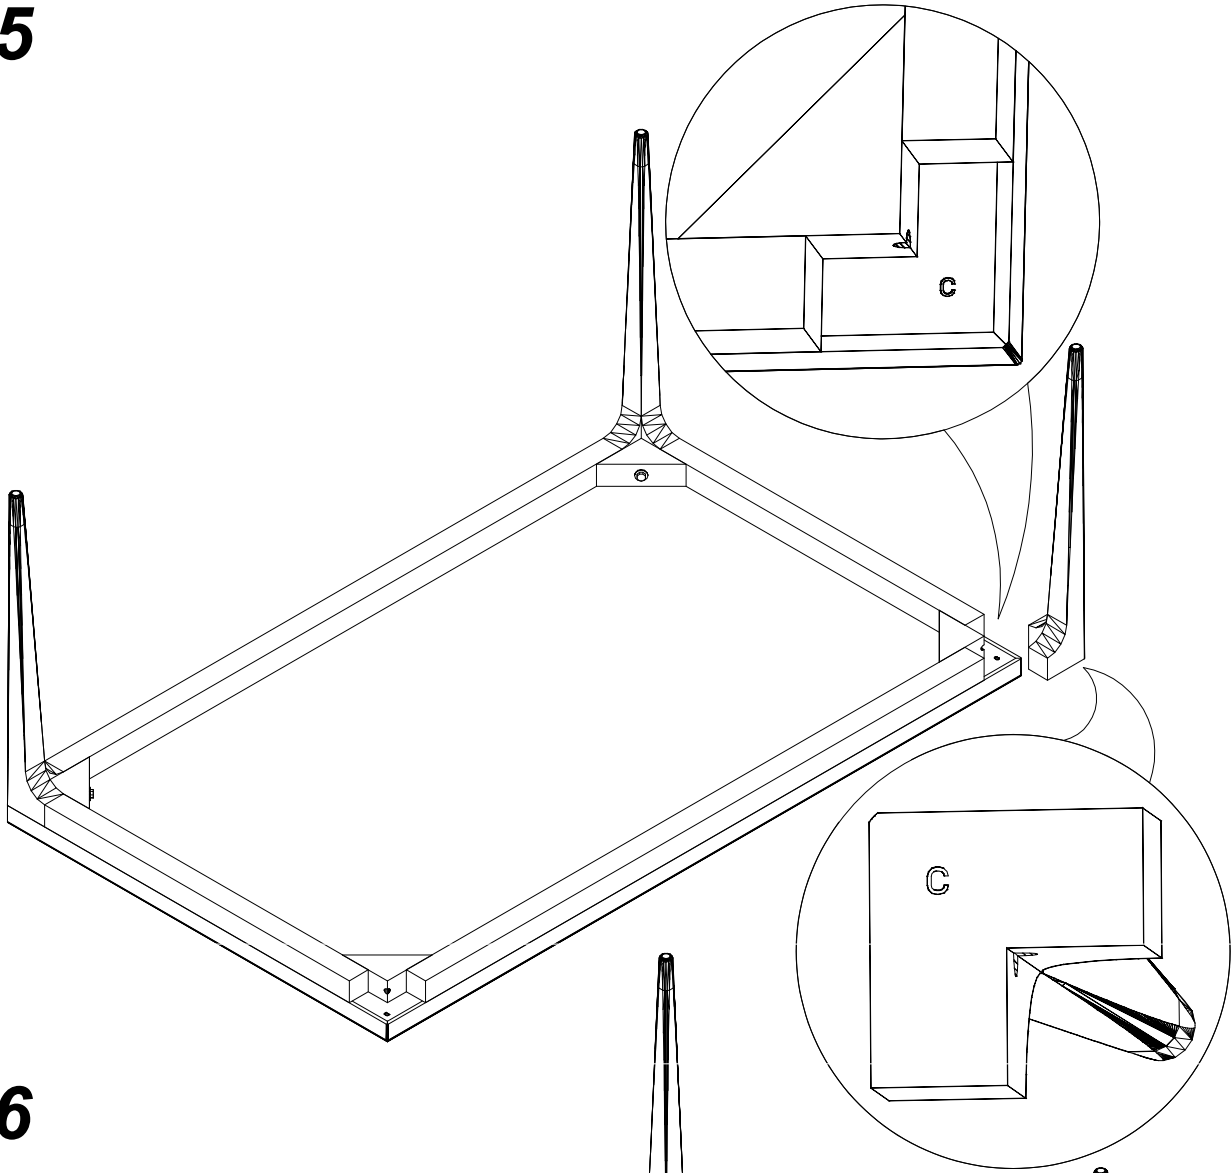

# CF-3180

Slender Leg Center Table 100

CHLOROS

1

2

3

4

5