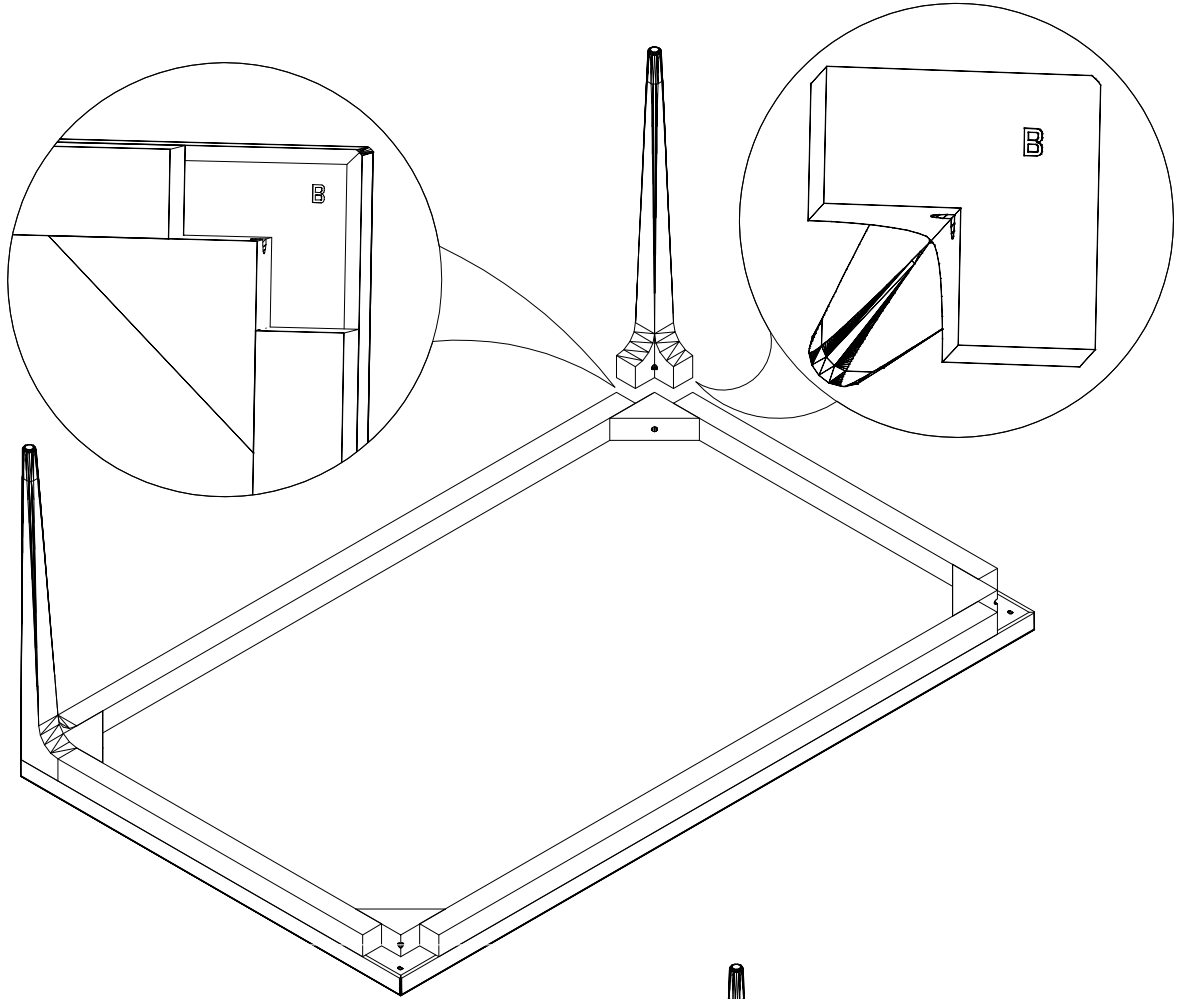

# CF-3180

Slender Leg Center Table 100

CHLOROS

1

2

3

4

5