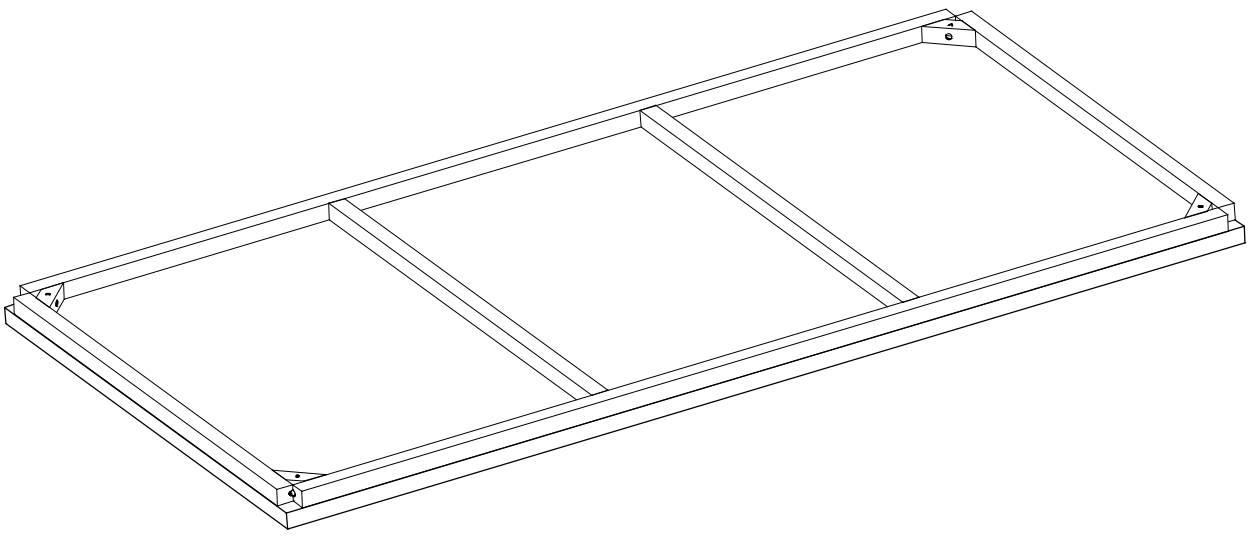

# CF-3121

Industrial Center Table 120

CHLOROS

1

2

3

4

5