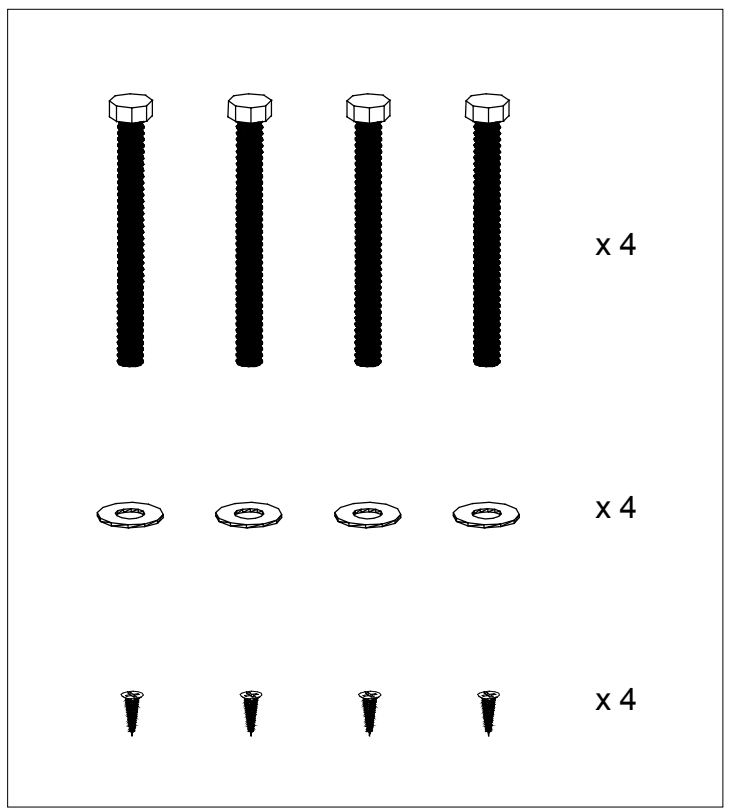

# CF-3121

Industrial Center Table 120

CHLOROS

1

2

3

4

5