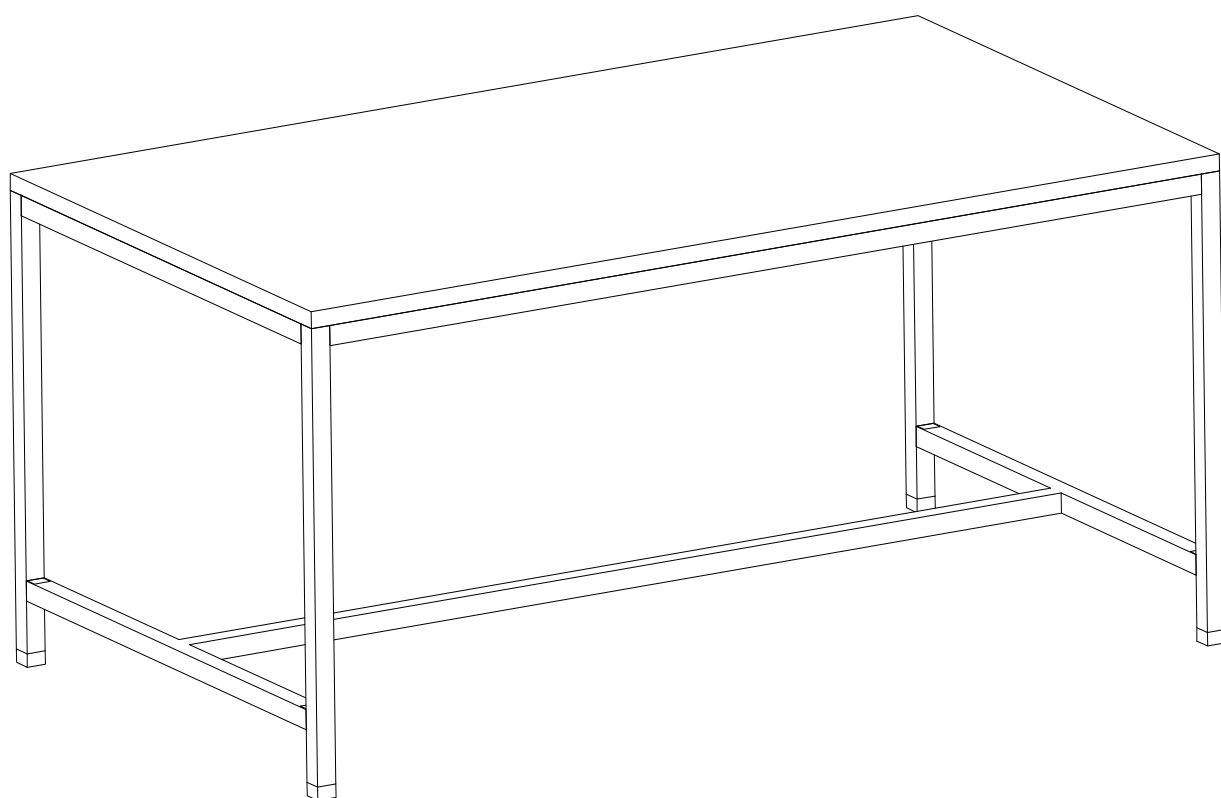

# CF-3120

Industrial Dining Table 150

CHLOROS

**1**

**2**

**3**

**4**

5