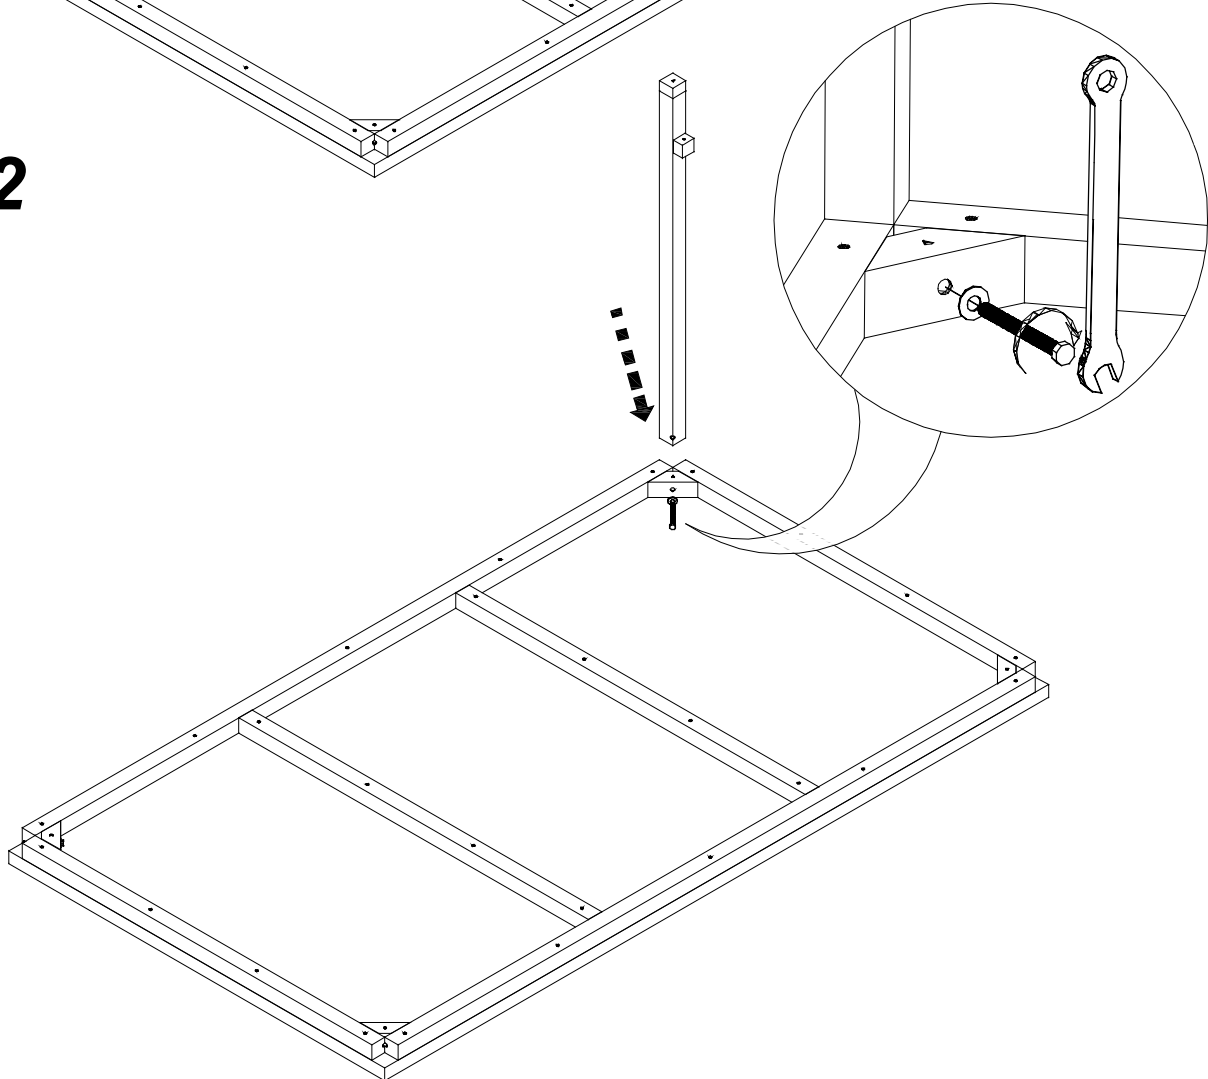

# CF-3120

Industrial Dining Table 150

CHLOROS

**1**

**2**

**3**

**4**

5