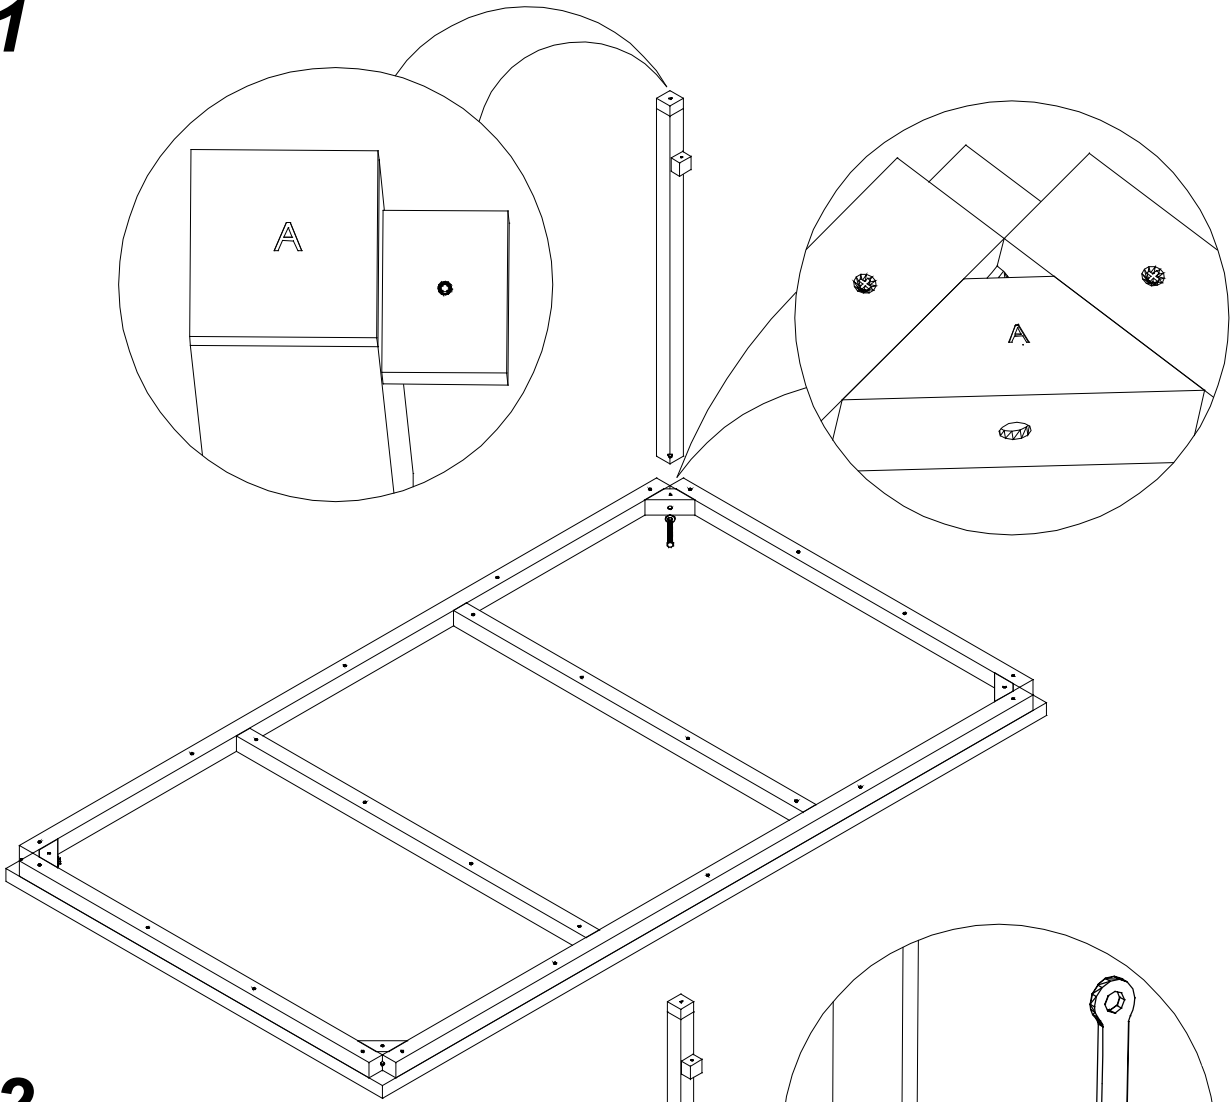

# CF-3120

Industrial Dining Table 150

CHLOROS

**1**

**2**

**3**

**4**

5