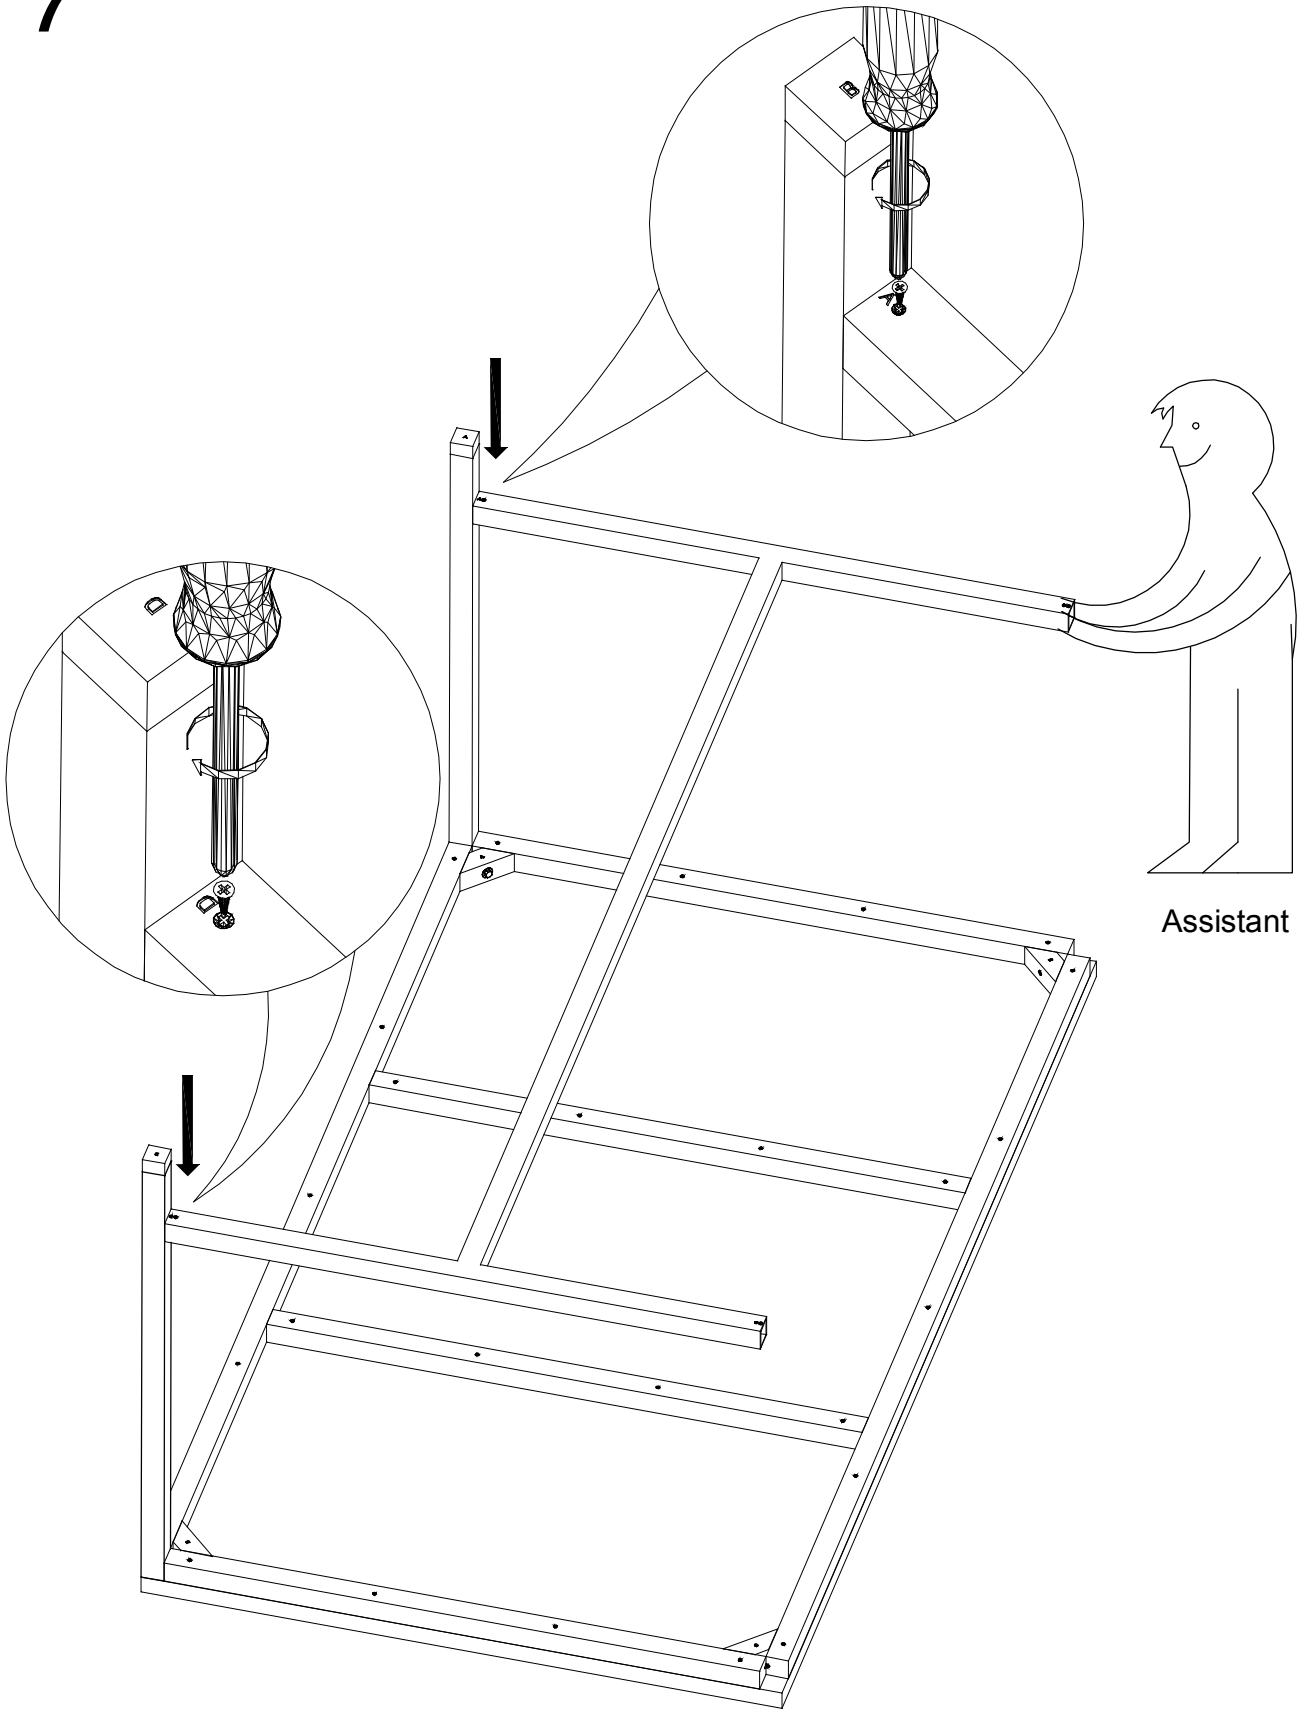

# CF-3120

Industrial Dining Table 150

CHLOROS

**1**

**2**

**3**

**4**

5

6

7

Assistant

8

**9**

**10**