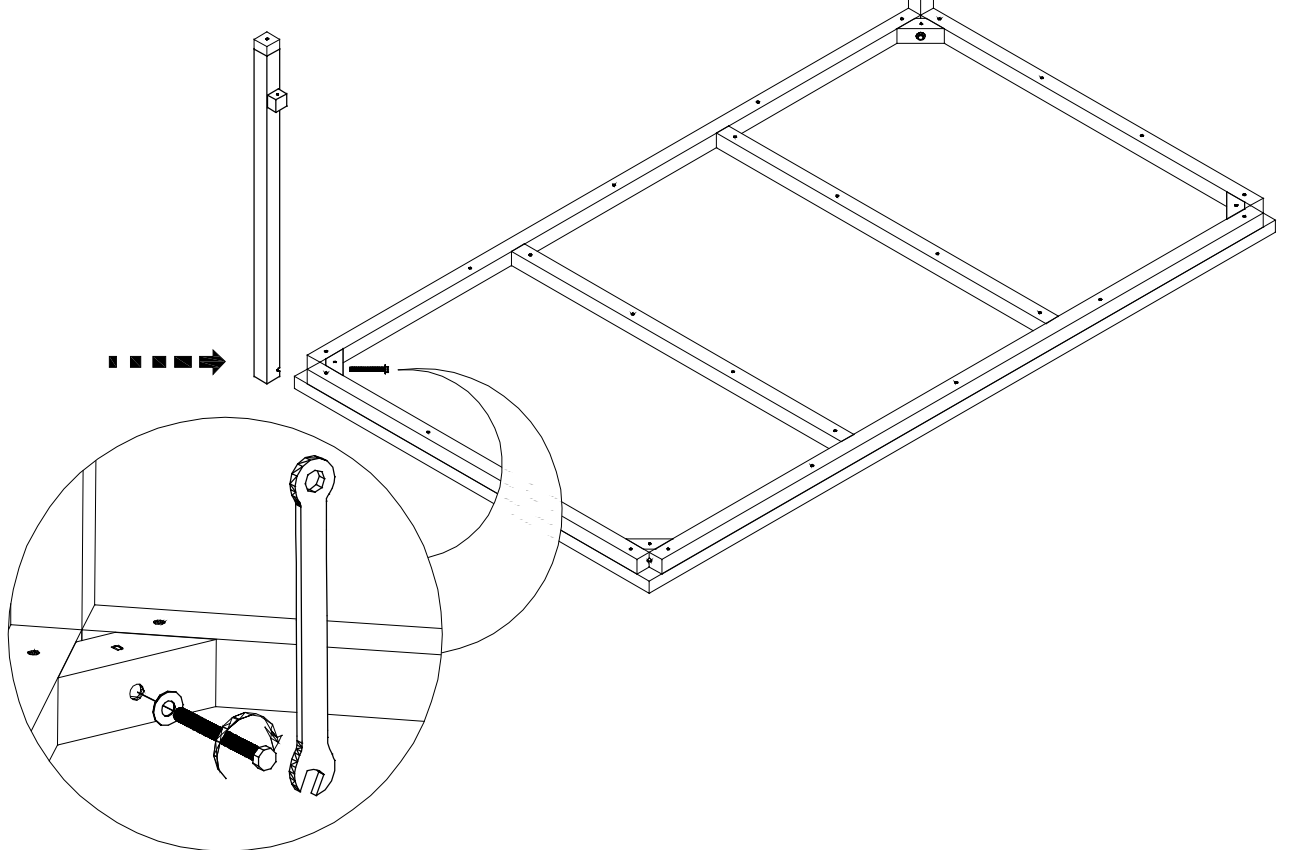

# CF-3120

Industrial Dining Table 150

CHLOROS

**1**

**2**

**3**

**4**

5